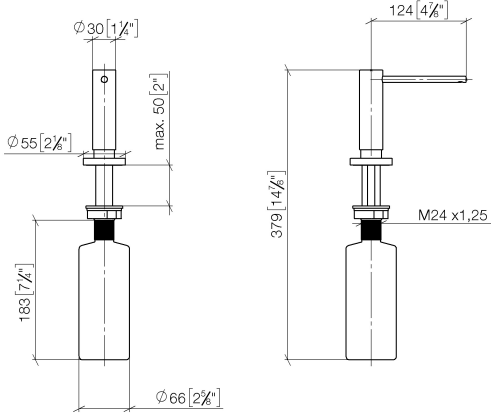

82 444 970

- sporgenza 124 mm
- bottiglia da 500 ml di volume
- riempibile dall'alto
- unità di dosaggio orientabile
- altezza 124 mm
- rosetta Ø 55 mm
- diametro foro 25 mm

Compatibile con ELIO, ENO, MEM, META SQUARE, SYNC, TARA e TARA ULTRA

Compatibile con: ELIO, MEM, TARA, TARA ULTRA, META SQUARE

	Platinato	82 444 970-08
	Cromato	82 444 970-00
	Platinato spazzolato	82 444 970-06
	Ottone (Oro 23k)	82 444 970-09
	Dark Chrome	82 444 970-19
	Ottone spazzolato (Oro 23k)	82 444 970-28
	Nero opaco	82 444 970-33
	Champagne spazzolato (Oro 22k)	82 444 970-46
	Champagne (Oro 22k)	82 444 970-47
	Cromo spazzolato	82 444 970-93
	Dark Platinum spazzolato	82 444 970-99

82 444 970

mm [inches]

82 444 970

Parts for other
finishes can be found
here: Cromato

Dispenser con rosetta - Platinato

ELIO

82 444 970

Elenco delle parti di ricambio

N.	Codice articolo	Denominazione	Quantità necessaria	Tempo di produzione
	90 10 10 538 00-08	dispenser	6	40