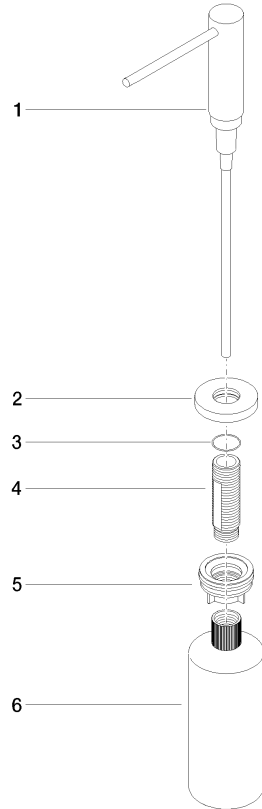

82 444 970

- sporgenza 124 mm
- bottiglia da 500 ml di volume
- riempibile dall'alto
- unità di dosaggio orientabile
- altezza 124 mm
- rosetta Ø 55 mm
- diametro foro 25 mm

Compatibile con ELIO, ENO, MEM, META SQUARE, SYNC, TARA e TARA ULTRA

Compatibile con: ELIO, MEM, TARA, TARA ULTRA, META SQUARE

	Platinato	82 444 970-08
	Cromato	82 444 970-00
	Platinato spazzolato	82 444 970-06
	Ottone (Oro 23k)	82 444 970-09
	Dark Chrome	82 444 970-19
	Ottone spazzolato (Oro 23k)	82 444 970-28
	Nero opaco	82 444 970-33
	Champagne spazzolato (Oro 22k)	82 444 970-46
	Champagne (Oro 22k)	82 444 970-47
	Cromo spazzolato	82 444 970-93
	Dark Platinum spazzolato	82 444 970-99

82 444 970

mm [inches]

82 444 970

Parts for other
finishes can be found
here: Cromato

Dispenser con rosetta - Platinato

ELIO

82 444 970

Elenco delle parti di ricambio

N.	Codice articolo	Denominazione	Quantità necessaria	Tempo di produzione
	90 10 10 538 00-08	dispenser	6	40