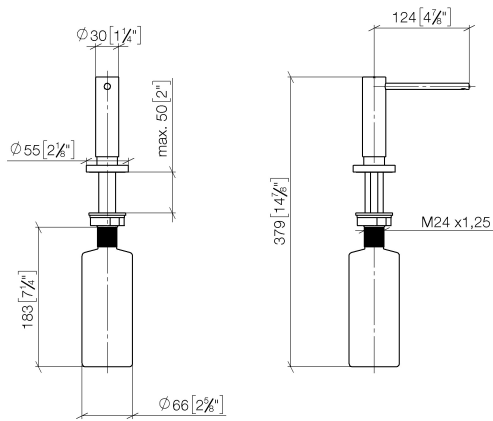

82 444 970

- sporgenza 124 mm
- bottiglia da 500 ml di volume
- riempibile dall'alto
- unità di dosaggio orientabile
- altezza 124 mm
- rosetta Ø 55 mm
- diametro foro 25 mm

Compatibile con ELIO, ENO, MEM, META SQUARE, SYNC, TARA e TARA ULTRA

Compatibile con: ELIO, MEM, TARA, TARA ULTRA, META SQUARE

	Ottone spazzolato (Oro 23k)	82 444 970-28
	Cromato	82 444 970-00
	Platinato spazzolato	82 444 970-06
	Platinato	82 444 970-08
	Ottone (Oro 23k)	82 444 970-09
	Dark Chrome	82 444 970-19
	Nero opaco	82 444 970-33
	Champagne spazzolato (Oro 22k)	82 444 970-46
	Champagne (Oro 22k)	82 444 970-47
	Cromo spazzolato	82 444 970-93
	Dark Platinum spazzolato	82 444 970-99

82 444 970

mm [inches]

82 444 970

Parts for other finishes can be found here: Cromato

Elenco delle parti di ricambio

N.	Codice articolo	Denominazione	Quantità necessaria	Tempo di produzione
1	90 10 10 538 00-28	dispenser	1	20
2	90 27 97 506 00-28	rosetta	1	20
3	09 14 10 151 90	guarnizione	1	2
4	08 10 10 527 90	sostegno	1	2
5	05 23 10 001 00 90	set di fissaggio	1	2
6	90 10 10 603 00 90	recipiente	1	2