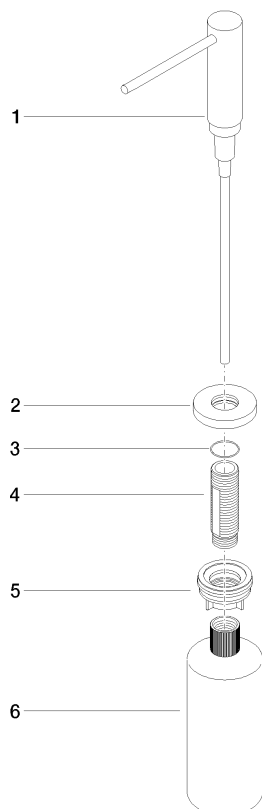

82 444 970

- sporgenza 124 mm
- bottiglia da 500 ml di volume
- riempibile dall'alto
- unità di dosaggio orientabile
- altezza 124 mm
- rosetta Ø 55 mm
- diametro foro 25 mm

Compatibile con ELIO, ENO, MEM, META SQUARE, SYNC, TARA e TARA ULTRA

Compatibile con: ELIO, MEM, TARA, TARA ULTRA, META SQUARE

	Champagne (Oro 22k)	82 444 970-47
	Cromato	82 444 970-00
	Platinato spazzolato	82 444 970-06
	Platinato	82 444 970-08
	Ottone (Oro 23k)	82 444 970-09
	Dark Chrome	82 444 970-19
	Ottone spazzolato (Oro 23k)	82 444 970-28
	Nero opaco	82 444 970-33
	Champagne spazzolato (Oro 22k)	82 444 970-46
	Cromo spazzolato	82 444 970-93
	Dark Platinum spazzolato	82 444 970-99

82 444 970

mm [inches]

82 444 970

Parts for other
finishes can be found
here: Cromato

Elenco delle parti di ricambio

N.	Codice articolo	Denominazione	Quantità necessaria	Tempo di produzione
1	90 10 10 538 00-47	dispenser	1	30
2	90 27 97 506 00-47	rosetta	1	30
3	09 14 10 151 90	guarnizione	1	2
4	08 10 10 527 90	sostegno	1	2
5	05 23 10 001 00 90	set di fissaggio	1	2
6	90 10 10 603 00 90	recipiente	1	2