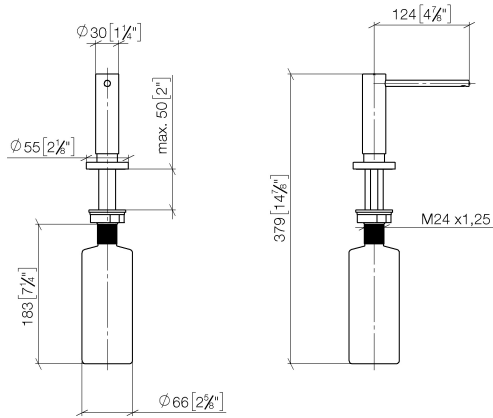

82 444 970

- sporgenza 124 mm
- bottiglia da 500 ml di volume
- riempibile dall'alto
- unità di dosaggio orientabile
- altezza 124 mm
- rosetta Ø 55 mm
- diametro foro 25 mm

Compatibile con ELIO, ENO, MEM, META SQUARE, SYNC, TARA e TARA ULTRA

Compatibile con: ELIO, MEM, TARA, TARA ULTRA, META SQUARE

	Champagne (Oro 22k)	82 444 970-47
	Cromato	82 444 970-00
	Platinato spazzolato	82 444 970-06
	Platinato	82 444 970-08
	Ottone (Oro 23k)	82 444 970-09
	Dark Chrome	82 444 970-19
	Ottone spazzolato (Oro 23k)	82 444 970-28
	Nero opaco	82 444 970-33
	Champagne spazzolato (Oro 22k)	82 444 970-46
	Cromo spazzolato	82 444 970-93
	Dark Platinum spazzolato	82 444 970-99

82 444 970

mm [inches]

82 444 970

Parts for other
finishes can be found
here: Cromato

Elenco delle parti di ricambio

N.	Codice articolo	Denominazione	Quantità necessaria	Tempo di produzione
1	90 10 10 538 00-47	dispenser	1	30
2	90 27 97 506 00-47	rosetta	1	30
3	09 14 10 151 90	guarnizione	1	2
4	08 10 10 527 90	sostegno	1	2
5	05 23 10 001 00 90	set di fissaggio	1	2
6	90 10 10 603 00 90	recipiente	1	2