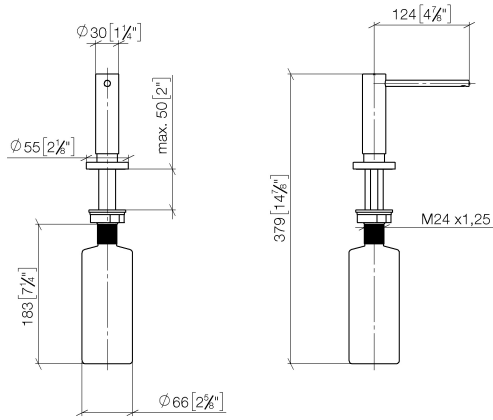

82 444 970

- sporgenza 124 mm
- bottiglia da 500 ml di volume
- riempibile dall'alto
- unità di dosaggio orientabile
- altezza 124 mm
- rosetta Ø 55 mm
- diametro foro 25 mm

Compatibile con ELIO, ENO, MEM, META SQUARE, SYNC, TARA e TARA ULTRA

Compatibile con: ELIO, MEM, TARA, TARA ULTRA, META SQUARE

	Cromo spazzolato	82 444 970-93
	Cromato	82 444 970-00
	Platinato spazzolato	82 444 970-06
	Platinato	82 444 970-08
	Ottone (Oro 23k)	82 444 970-09
	Dark Chrome	82 444 970-19
	Ottone spazzolato (Oro 23k)	82 444 970-28
	Nero opaco	82 444 970-33
	Champagne spazzolato (Oro 22k)	82 444 970-46
	Champagne (Oro 22k)	82 444 970-47
	Dark Platinum spazzolato	82 444 970-99

82 444 970

mm [inches]

82 444 970

Parts for other
finishes can be found
here: Cromato

Elenco delle parti di ricambio

N.	Codice articolo	Denominazione	Quantità necessaria	Tempo di produzione
1	90 10 10 538 00-93	dispenser	1	20
2	90 27 97 506 00-93	rosetta	1	20
3	09 14 10 151 90	guarnizione	1	2
4	08 10 10 527 90	sostegno	1	2
5	05 23 10 001 00 90	set di fissaggio	1	2
6	90 10 10 603 00 90	recipiente	1	2