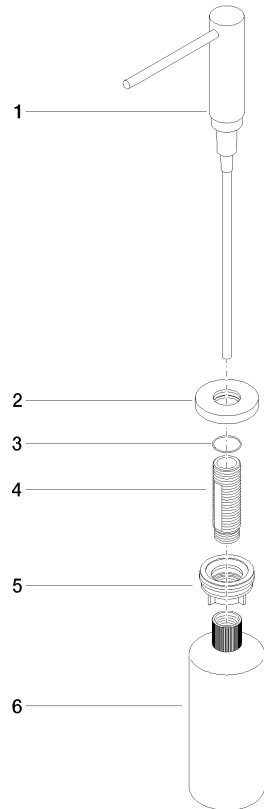

82 444 970

- sporgenza 124 mm
- bottiglia da 500 ml di volume
- riempibile dall'alto
- unità di dosaggio orientabile
- altezza 124 mm
- rosetta Ø 55 mm
- diametro foro 25 mm

Compatibile con ELIO, ENO, MEM, META SQUARE, SYNC, TARA e TARA ULTRA

Compatibile con: ELIO, MEM, TARA, TARA ULTRA, META SQUARE

	Cromo spazzolato	82 444 970-93
	Cromato	82 444 970-00
	Platinato spazzolato	82 444 970-06
	Platinato	82 444 970-08
	Ottone (Oro 23k)	82 444 970-09
	Dark Chrome	82 444 970-19
	Ottone spazzolato (Oro 23k)	82 444 970-28
	Nero opaco	82 444 970-33
	Champagne spazzolato (Oro 22k)	82 444 970-46
	Champagne (Oro 22k)	82 444 970-47
	Dark Platinum spazzolato	82 444 970-99

82 444 970

mm [inches]

82 444 970

Parts for other
finishes can be found
here: Cromato

Elenco delle parti di ricambio

N.	Codice articolo	Denominazione	Quantità necessaria	Tempo di produzione
1	90 10 10 538 00-93	dispenser	1	20
2	90 27 97 506 00-93	rosetta	1	20
3	09 14 10 151 90	guarnizione	1	2
4	08 10 10 527 90	sostegno	1	2
5	05 23 10 001 00 90	set di fissaggio	1	2
6	90 10 10 603 00 90	recipiente	1	2