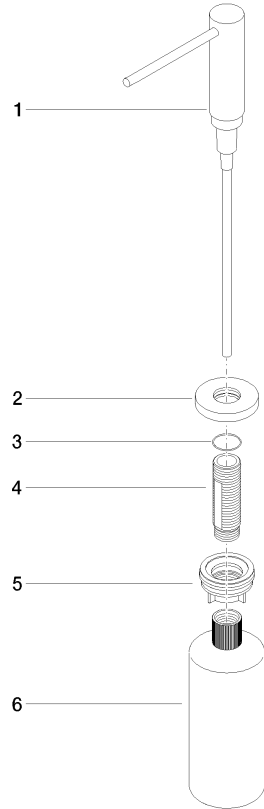

82 444 970

- sporgenza 124 mm
- bottiglia da 500 ml di volume
- riempibile dall'alto
- unità di dosaggio orientabile
- altezza 124 mm
- rosetta Ø 55 mm
- diametro foro 25 mm

Compatibile con ELIO, ENO, MEM, META SQUARE, SYNC, TARA e TARA ULTRA

Compatibile con: ELIO, MEM, TARA, TARA ULTRA, META SQUARE

	Dark Platinum spazzolato	82 444 970-99
	Cromato	82 444 970-00
	Platinato spazzolato	82 444 970-06
	Platinato	82 444 970-08
	Ottone (Oro 23k)	82 444 970-09
	Dark Chrome	82 444 970-19
	Ottone spazzolato (Oro 23k)	82 444 970-28
	Nero opaco	82 444 970-33
	Champagne spazzolato (Oro 22k)	82 444 970-46
	Champagne (Oro 22k)	82 444 970-47
	Cromo spazzolato	82 444 970-93

82 444 970

mm [inches]

82 444 970

Parts for other finishes can be found here: Cromato

Elenco delle parti di ricambio

N.	Codice articolo	Denominazione	Quantità necessaria	Tempo di produzione
1	90 10 10 538 00-99	dispenser	1	30
2	90 27 97 506 00-99	rosetta	1	30
3	09 14 10 151 90	guarnizione	1	2
4	08 10 10 527 90	sostegno	1	2
5	05 23 10 001 00 90	set di fissaggio	1	2
6	90 10 10 603 00 90	recipiente	1	2