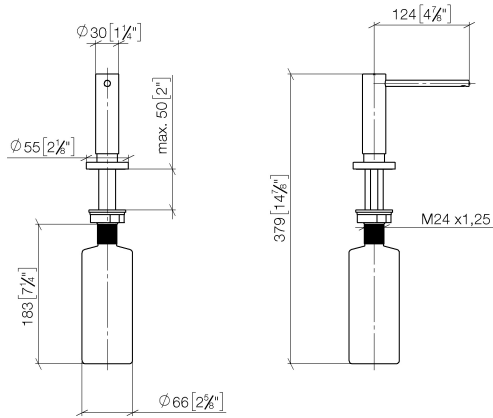

82 444 970

- sporgenza 124 mm
- bottiglia da 500 ml di volume
- riempibile dall'alto
- unità di dosaggio orientabile
- altezza 124 mm
- rosetta Ø 55 mm
- diametro foro 25 mm

Compatibile con ELIO, ENO, MEM, META SQUARE, SYNC, TARA e TARA ULTRA

Compatibile con: ELIO, MEM, TARA, TARA ULTRA, META SQUARE

	Dark Platinum spazzolato	82 444 970-99
	Cromato	82 444 970-00
	Platinato spazzolato	82 444 970-06
	Platinato	82 444 970-08
	Ottone (Oro 23k)	82 444 970-09
	Dark Chrome	82 444 970-19
	Ottone spazzolato (Oro 23k)	82 444 970-28
	Nero opaco	82 444 970-33
	Champagne spazzolato (Oro 22k)	82 444 970-46
	Champagne (Oro 22k)	82 444 970-47
	Cromo spazzolato	82 444 970-93

82 444 970

mm [inches]

82 444 970

Parts for other finishes can be found here: Cromato

Elenco delle parti di ricambio

N.	Codice articolo	Denominazione	Quantità necessaria	Tempo di produzione
1	90 10 10 538 00-99	dispenser	1	30
2	90 27 97 506 00-99	rosetta	1	30
3	09 14 10 151 90	guarnizione	1	2
4	08 10 10 527 90	sostegno	1	2
5	05 23 10 001 00 90	set di fissaggio	1	2
6	90 10 10 603 00 90	recipiente	1	2