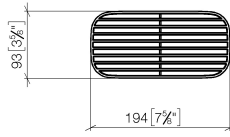

Griglia - Bianco crema

82 481 970

- Griglie in plastica di alta qualità
- Griglie in plastica

ATTENZIONE: le griglie vanno ordinate separatamente.

	Bianco crema	82 481 970-51
	Nero opaco	82 481 970-33
	grigio chiaro	82 481 970-52
	Taupe	82 481 970-53

Griglia - Bianco crema

82 481 970

mm [inches]

Griglia - Bianco crema

82 481 970