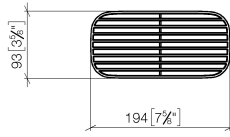

Griglia - grigio chiaro

82 481 970

- Griglie in plastica di alta qualità
- Griglie in plastica

ATTENZIONE: le griglie vanno ordinate separatamente.

	grigio chiaro	82 481 970-52
	Nero opaco	82 481 970-33
	Bianco crema	82 481 970-51
	Taupe	82 481 970-53

Griglia - grigio chiaro

82 481 970

mm [inches]

Griglia - grigio chiaro

82 481 970