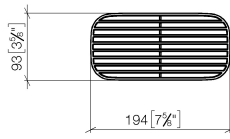

## Griglia - Taupe

---

82 481 970

- Griglie in plastica di alta qualità
- Griglie in plastica

ATTENZIONE: le griglie vanno ordinate separatamente.

	Taupe	82 481 970-53
	Nero opaco	82 481 970-33
	Bianco crema	82 481 970-51
	grigio chiaro	82 481 970-52

## Griglia - Taupe

---

82 481 970

mm [inches]