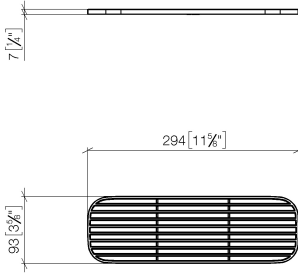

Griglia - Bianco crema

82 482 970

- Griglie in plastica di alta qualità
- Griglie in plastica

ATTENZIONE: le griglie vanno ordinate separatamente.

	Bianco crema	82 482 970-51
	Nero opaco	82 482 970-33
	grigio chiaro	82 482 970-52
	Taupe	82 482 970-53

Griglia - Bianco crema

82 482 970

mm [inches]

Griglia - Bianco crema

82 482 970