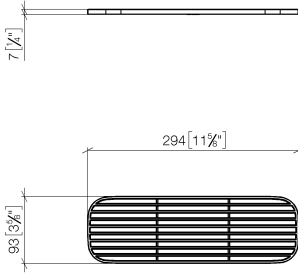

Griglia - grigio chiaro

82 482 970

- Griglie in plastica di alta qualità
- Griglie in plastica

ATTENZIONE: le griglie vanno ordinate separatamente.

	grigio chiaro	82 482 970-52
	Nero opaco	82 482 970-33
	Bianco crema	82 482 970-51
	Taupe	82 482 970-53

Griglia - grigio chiaro

82 482 970

mm [inches]

Griglia - grigio chiaro

82 482 970