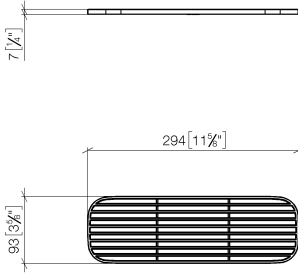

## Griglia - Taupe

---

82 482 970

- Griglie in plastica di alta qualità
- Griglie in plastica

ATTENZIONE: le griglie vanno ordinate separatamente.

	Taupe	82 482 970-53
	Nero opaco	82 482 970-33
	Bianco crema	82 482 970-51
	grigio chiaro	82 482 970-52

## Griglia - Taupe

---

82 482 970

mm [inches]