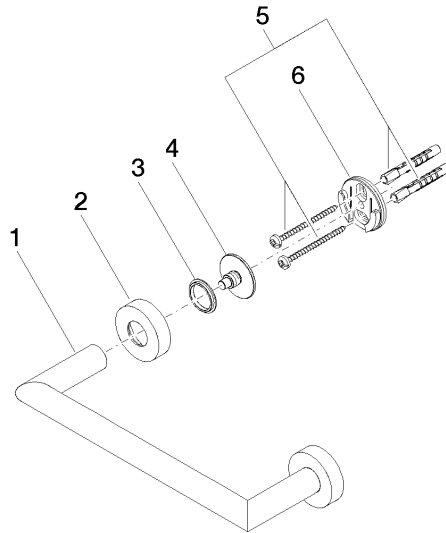

EDITION PRO Maniglia d'appoggio - Cromo spazzolato

83 020 626

- interasse 200 mm
- larghezza 241 mm
- altezza 41 mm
- rosetta Ø 41 mm
- sporgenza 75 mm

| | | |
|---|------------------|---------------|
|  | Cromo spazzolato | 83 020 626-93 |
|  | Cromato | 83 020 626-00 |
|  | Nero opaco | 83 020 626-33 |

EDITION PRO Maniglia d'appoggio - Cromo spazzolato

83 020 626

mm [inches]

EDITION PRO Maniglia d'appoggio - Cromo spazzolato

83 020 626

Parts for other
finishes can be found
here: Cromato

Elenco delle parti di ricambio

| N. | Codice articolo | Denominazione | Quantità necessaria | Tempo di produzione |
|----|--------------------|------------------|---------------------|---------------------|
| 1 | 05 28 22 545 00-93 | sostegno | 1 | 20 |
| 2 | 08 27 97 502-93 | rosetta | 2 | 20 |
| 3 | 08 30 11 517 90 | anello | 2 | 2 |
| 4 | 08 17 97 560 90 | sostegno | 2 | 2 |
| 5 | 05 30 31 025 00 90 | set di fissaggio | 1 | 2 |
| 6 | 08 17 97 501 07 | sostegno | 2 | 2 |