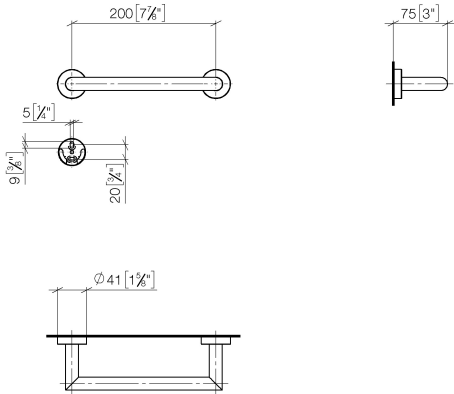

EDITION PRO Maniglia d'appoggio - Cromo spazzolato

83 020 626

- interasse 200 mm
- larghezza 241 mm
- altezza 41 mm
- rosetta Ø 41 mm
- sporgenza 75 mm

| | | |
|---|------------------|---------------|
|  | Cromo spazzolato | 83 020 626-93 |
|  | Cromato | 83 020 626-00 |
|  | Nero opaco | 83 020 626-33 |

EDITION PRO Maniglia d'appoggio - Cromo spazzolato

83 020 626

mm [inches]

EDITION PRO Maniglia d'appoggio - Cromo spazzolato

83 020 626

Parts for other
finishes can be found
here: Cromato

Elenco delle parti di ricambio

| N. | Codice articolo | Denominazione | Quantità necessaria | Tempo di produzione |
|----|--------------------|------------------|---------------------|---------------------|
| 1 | 05 28 22 545 00-93 | sostegno | 1 | 20 |
| 2 | 08 27 97 502-93 | rosetta | 2 | 20 |
| 3 | 08 30 11 517 90 | anello | 2 | 2 |
| 4 | 08 17 97 560 90 | sostegno | 2 | 2 |
| 5 | 05 30 31 025 00 90 | set di fissaggio | 1 | 2 |
| 6 | 08 17 97 501 07 | sostegno | 2 | 2 |