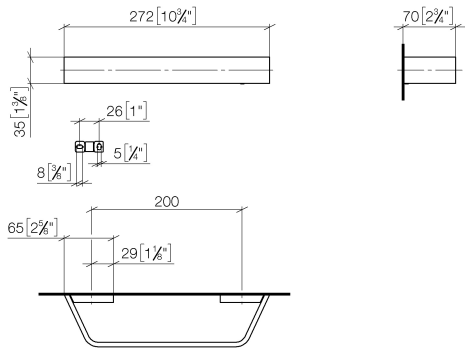

83 020 705

- interasse 200 mm
- larghezza 273mm
- altezza 35 mm
- sporgenza 70 mm

	Cromato	83 020 705-00
	Platinato spazzolato	83 020 705-06
	Dark Chrome	83 020 705-19
	Champagne spazzolato (Oro 22k)	83 020 705-46
	Champagne (Oro 22k)	83 020 705-47
	Dark Platinum spazzolato	83 020 705-99

83 020 705

mm [inches]

83 020 705

Parts for other finishes can be found here: Platinato spazzolato

Elenco delle parti di ricambio

N.	Codice articolo	Denominazione	Quantità necessaria	Tempo di produzione
1	05 17 20 758 00 90	set di fissaggio	2	2
2	09 30 30 191 90	vite	6	2
3	08 17 70 500-00	sostegno	1	10
4	08 17 70 552-00	barra	1	10
5	08 17 70 501-00	sostegno	1	10
6	04 31 11 113 00 90	perno	1	2