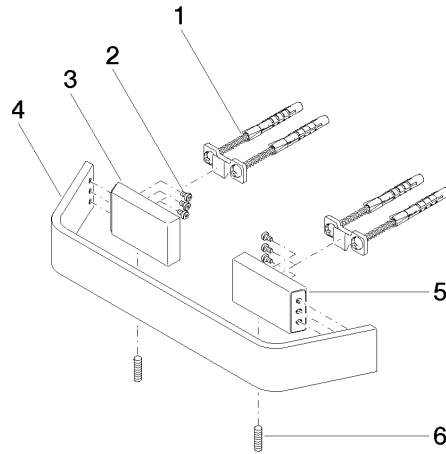

83 020 705

- interasse 200 mm
- larghezza 273mm
- altezza 35 mm
- sporgenza 70 mm

	Cromato	83 020 705-00
	Platinato spazzolato	83 020 705-06
	Dark Chrome	83 020 705-19
	Champagne spazzolato (Oro 22k)	83 020 705-46
	Champagne (Oro 22k)	83 020 705-47
	Dark Platinum spazzolato	83 020 705-99

83 020 705

mm [inches]

83 020 705

Parts for other finishes can be found here: Platinato spazzolato

Elenco delle parti di ricambio

N.	Codice articolo	Denominazione	Quantità necessaria	Tempo di produzione
1	05 17 20 758 00 90	set di fissaggio	2	2
2	09 30 30 191 90	vite	6	2
3	08 17 70 500-00	sostegno	1	10
4	08 17 70 552-00	barra	1	10
5	08 17 70 501-00	sostegno	1	10
6	04 31 11 113 00 90	perno	1	2