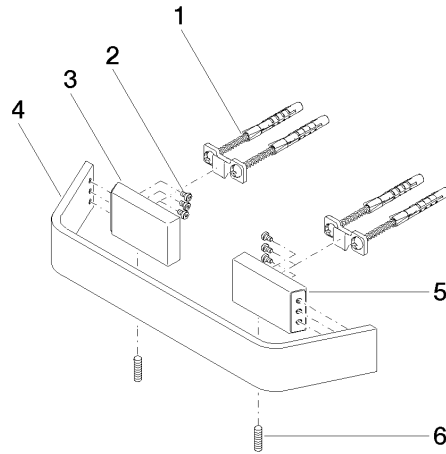

83 020 705

- interasse 200 mm
- larghezza 273mm
- altezza 35 mm
- sporgenza 70 mm

	Platinato spazzolato	83 020 705-06
	Cromato	83 020 705-00
	Dark Chrome	83 020 705-19
	Champagne spazzolato (Oro 22k)	83 020 705-46
	Champagne (Oro 22k)	83 020 705-47
	Dark Platinum spazzolato	83 020 705-99

83 020 705

mm [inches]

83 020 705

Parts for other finishes can be found here: Cromato

### Elenco delle parti di ricambio

N.	Codice articolo	Denominazione	Quantità necessaria	Tempo di produzione
1	05 17 20 758 00 90	set di fissaggio	2	2
2	09 30 30 191 90	vite	6	2
3	08 17 70 500-06	sostegno	1	10
4	08 17 70 552-06	barra	1	10
5	08 17 70 501-06	sostegno	1	10
6	04 31 11 113 00 90	perno	1	2