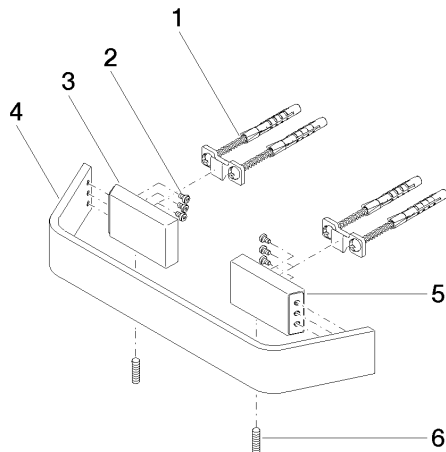

83 020 705

- interasse 200 mm
- larghezza 273mm
- altezza 35 mm
- sporgenza 70 mm

	Dark Chrome	83 020 705-19
	Cromato	83 020 705-00
	Platinato spazzolato	83 020 705-06
	Champagne spazzolato (Oro 22k)	83 020 705-46
	Champagne (Oro 22k)	83 020 705-47
	Dark Platinum spazzolato	83 020 705-99

83 020 705

mm [inches]

83 020 705

Parts for other  
finishes can be found  
here: Cromato

### Elenco delle parti di ricambio

N.	Codice articolo	Denominazione	Quantità necessaria	Tempo di produzione
1	05 17 20 758 00 90	set di fissaggio	2	2
2	09 30 30 191 90	vite	6	2
3	08 17 70 500-19	sostegno	1	60
4	08 17 70 552-19	barra	1	60
5	08 17 70 501-19	sostegno	1	60
6	04 31 11 113 00 90	perno	1	2