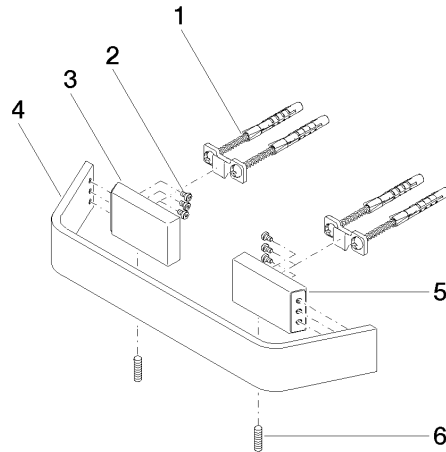

83 020 705

- interasse 200 mm
- larghezza 273mm
- altezza 35 mm
- sporgenza 70 mm

	Champagne spazzolato (Oro 22k)	83 020 705-46
	Cromato	83 020 705-00
	Platinato spazzolato	83 020 705-06
	Dark Chrome	83 020 705-19
	Champagne (Oro 22k)	83 020 705-47
	Dark Platinum spazzolato	83 020 705-99

83 020 705

mm [inches]

83 020 705

Parts for other finishes can be found here: Cromato

## Elenco delle parti di ricambio

N.	Codice articolo	Denominazione	Quantità necessaria	Tempo di produzione
1	05 17 20 758 00 90	set di fissaggio	2	2
2	09 30 30 191 90	vite	6	2
3	08 17 70 500-46	sostegno	1	60
4	08 17 70 552-46	barra	1	60
5	08 17 70 501-46	sostegno	1	60
6	04 31 11 113 00 90	perno	1	2