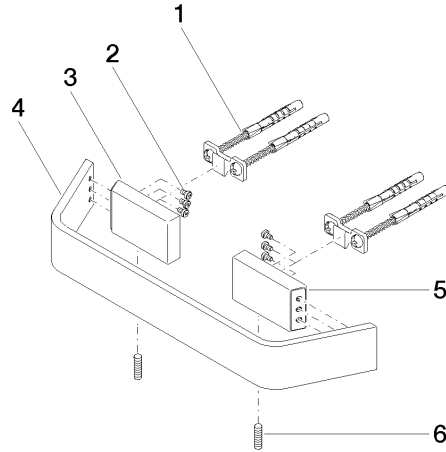

83 020 705

- interasse 200 mm
- larghezza 273mm
- altezza 35 mm
- sporgenza 70 mm

	Dark Platinum spazzolato	83 020 705-99
	Cromato	83 020 705-00
	Platinato spazzolato	83 020 705-06
	Dark Chrome	83 020 705-19
	Champagne spazzolato (Oro 22k)	83 020 705-46
	Champagne (Oro 22k)	83 020 705-47

83 020 705

mm [inches]

83 020 705

Parts for other finishes can be found here: Cromato

Elenco delle parti di ricambio

N.	Codice articolo	Denominazione	Quantità necessaria	Tempo di produzione
1	05 17 20 758 00 90	set di fissaggio	2	2
2	09 30 30 191 90	vite	6	2
3	08 17 70 500-99	sostegno	1	30
4	08 17 70 552-99	barra	1	30
5	08 17 70 501-99	sostegno	1	30
6	04 31 11 113 00 90	perno	1	2