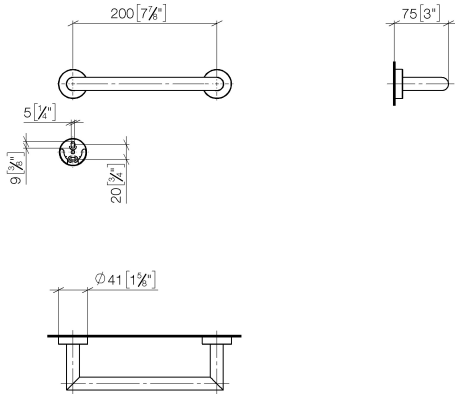

83 020 979

- interasse 200 mm
- larghezza 240mm
- altezza 40 mm
- rosetta Ø 40 mm
- sporgenza 75 mm

Compatibile con: LISSÉ, META

	Cromato	83 020 979-00
	Platinato spazzolato	83 020 979-06
	Dark Chrome	83 020 979-19
	Light Gold	83 020 979-26
	Light Gold spazzolato	83 020 979-27
	Nero opaco	83 020 979-33
	Bronzo spazzolato	83 020 979-42
	Champagne spazzolato (Oro 22k)	83 020 979-46
	Champagne (Oro 22k)	83 020 979-47
	Cromo spazzolato	83 020 979-93
	Dark Platinum spazzolato	83 020 979-99

83 020 979

mm [inches]

83 020 979

Parts for other  
finishes can be found  
here: Platinato  
spazzolato

### Elenco delle parti di ricambio

N.	Codice articolo	Denominazione	Quantità necessaria	Tempo di produzione
1	05 28 22 545 00-00	sostegno	1	10
2	08 27 97 502-00	rosetta	2	10
3	08 30 11 517 90	anello	2	2
4	08 17 97 560 90	sostegno	2	2
5	05 30 31 025 00 90	set di fissaggio	2	2
6	08 17 97 501 07	sostegno	2	2