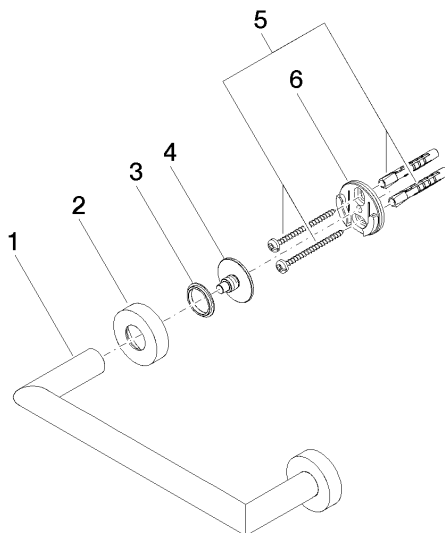

83 020 979

- interasse 200 mm
- larghezza 240mm
- altezza 40 mm
- rosetta Ø 40 mm
- sporgenza 75 mm

Compatibile con: LISSÉ, META

	Cromato	83 020 979-00
	Platinato spazzolato	83 020 979-06
	Dark Chrome	83 020 979-19
	Light Gold	83 020 979-26
	Light Gold spazzolato	83 020 979-27
	Nero opaco	83 020 979-33
	Bronzo spazzolato	83 020 979-42
	Champagne spazzolato (Oro 22k)	83 020 979-46
	Champagne (Oro 22k)	83 020 979-47
	Cromo spazzolato	83 020 979-93
	Dark Platinum spazzolato	83 020 979-99

83 020 979

mm [inches]

83 020 979

Parts for other  
finishes can be found  
here: Platinato  
spazzolato

### Elenco delle parti di ricambio

N.	Codice articolo	Denominazione	Quantità necessaria	Tempo di produzione
1	05 28 22 545 00-00	sostegno	1	10
2	08 27 97 502-00	rosetta	2	10
3	08 30 11 517 90	anello	2	2
4	08 17 97 560 90	sostegno	2	2
5	05 30 31 025 00 90	set di fissaggio	2	2
6	08 17 97 501 07	sostegno	2	2