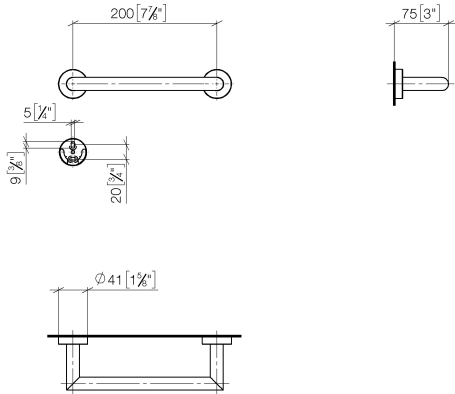

83 020 979

- interasse 200 mm
- larghezza 240mm
- altezza 40 mm
- rosetta Ø 40 mm
- sporgenza 75 mm

Compatibile con: LISSÉ, META

	Platinato spazzolato	83 020 979-06
	Cromato	83 020 979-00
	Dark Chrome	83 020 979-19
	Light Gold	83 020 979-26
	Light Gold spazzolato	83 020 979-27
	Nero opaco	83 020 979-33
	Bronzo spazzolato	83 020 979-42
	Champagne spazzolato (Oro 22k)	83 020 979-46
	Champagne (Oro 22k)	83 020 979-47
	Cromo spazzolato	83 020 979-93
	Dark Platinum spazzolato	83 020 979-99

83 020 979

mm [inches]

83 020 979

Parts for other  
finishes can be found  
here: Cromato

### Elenco delle parti di ricambio

N.	Codice articolo	Denominazione	Quantità necessaria	Tempo di produzione
1	05 28 22 545 00-06	sostegno	1	10
2	08 27 97 502-06	rosetta	2	10
3	08 30 11 517 90	anello	2	2
4	08 17 97 560 90	sostegno	2	2
5	05 30 31 025 00 90	set di fissaggio	2	2
6	08 17 97 501 07	sostegno	2	2