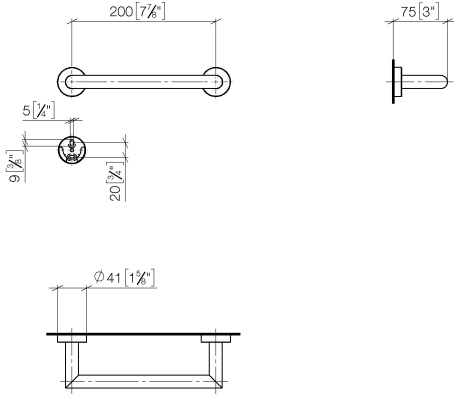

83 020 979

- interasse 200 mm
- larghezza 240mm
- altezza 40 mm
- rosetta Ø 40 mm
- sporgenza 75 mm

Compatibile con: LISSÉ, META

	Dark Chrome	83 020 979-19
	Cromato	83 020 979-00
	Platinato spazzolato	83 020 979-06
	Light Gold	83 020 979-26
	Light Gold spazzolato	83 020 979-27
	Nero opaco	83 020 979-33
	Bronzo spazzolato	83 020 979-42
	Champagne spazzolato (Oro 22k)	83 020 979-46
	Champagne (Oro 22k)	83 020 979-47
	Cromo spazzolato	83 020 979-93
	Dark Platinum spazzolato	83 020 979-99

83 020 979

mm [inches]

83 020 979

Parts for other
finishes can be found
here: Cromato