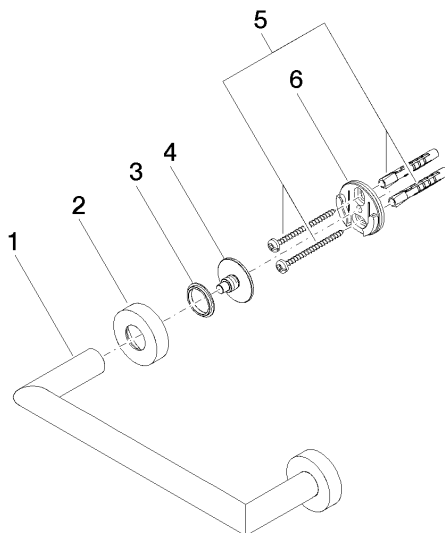

83 020 979

- interasse 200 mm
- larghezza 240mm
- altezza 40 mm
- rosetta Ø 40 mm
- sporgenza 75 mm

Compatibile con: LISSÉ, META

	Light Gold	83 020 979-26
	Cromato	83 020 979-00
	Platinato spazzolato	83 020 979-06
	Dark Chrome	83 020 979-19
	Light Gold spazzolato	83 020 979-27
	Nero opaco	83 020 979-33
	Bronzo spazzolato	83 020 979-42
	Champagne spazzolato (Oro 22k)	83 020 979-46
	Champagne (Oro 22k)	83 020 979-47
	Cromo spazzolato	83 020 979-93
	Dark Platinum spazzolato	83 020 979-99

83 020 979

mm [inches]

83 020 979

Parts for other
finishes can be found
here: Cromato

Elenco delle parti di ricambio

N.	Codice articolo	Denominazione	Quantità necessaria	Tempo di produzione
1	05 28 22 545 00-26	sostegno	1	60
2	08 27 97 502-26	rosetta	2	60
3	08 30 11 517 90	anello	2	2
4	08 17 97 560 90	sostegno	2	2
5	05 30 31 025 00 90	set di fissaggio	2	2
6	08 17 97 501 07	sostegno	2	2