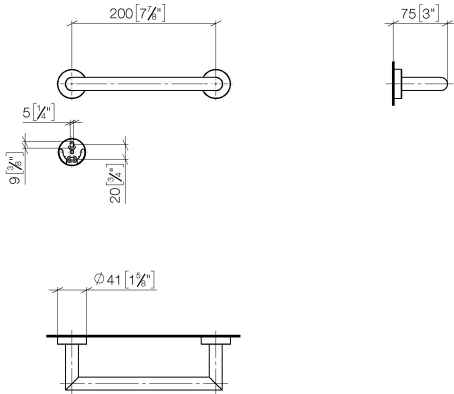

83 020 979

- interasse 200 mm
- larghezza 240mm
- altezza 40 mm
- rosetta Ø 40 mm
- sporgenza 75 mm

Compatibile con: LISSÉ, META

	Champagne (Oro 22k)	83 020 979-47
	Cromato	83 020 979-00
	Platinato spazzolato	83 020 979-06
	Dark Chrome	83 020 979-19
	Light Gold	83 020 979-26
	Light Gold spazzolato	83 020 979-27
	Nero opaco	83 020 979-33
	Bronzo spazzolato	83 020 979-42
	Champagne spazzolato (Oro 22k)	83 020 979-46
	Cromo spazzolato	83 020 979-93
	Dark Platinum spazzolato	83 020 979-99

83 020 979

mm [inches]

83 020 979

Parts for other
finishes can be found
here: Cromato

Elenco delle parti di ricambio

N.	Codice articolo	Denominazione	Quantità necessaria	Tempo di produzione
1	05 28 22 545 00-47	sostegno	1	60
2	08 27 97 502-47	rosetta	2	60
3	08 30 11 517 90	anello	2	2
4	08 17 97 560 90	sostegno	2	2
5	05 30 31 025 00 90	set di fissaggio	2	2
6	08 17 97 501 07	sostegno	2	2