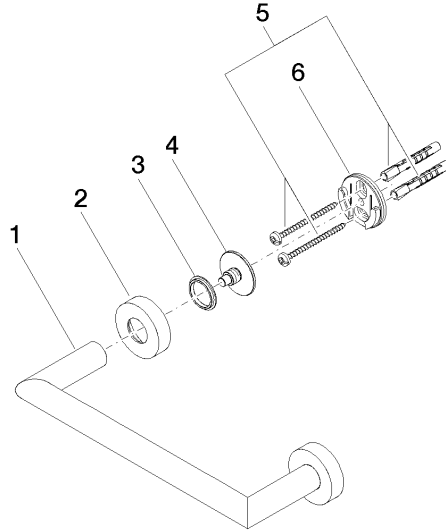

83 020 979

- interasse 200 mm
- larghezza 240mm
- altezza 40 mm
- rosetta Ø 40 mm
- sporgenza 75 mm

Compatibile con: LISSÉ, META

	Champagne (Oro 22k)	83 020 979-47
	Cromato	83 020 979-00
	Platinato spazzolato	83 020 979-06
	Dark Chrome	83 020 979-19
	Light Gold	83 020 979-26
	Light Gold spazzolato	83 020 979-27
	Nero opaco	83 020 979-33
	Bronzo spazzolato	83 020 979-42
	Champagne spazzolato (Oro 22k)	83 020 979-46
	Cromo spazzolato	83 020 979-93
	Dark Platinum spazzolato	83 020 979-99

83 020 979

mm [inches]

83 020 979

Parts for other
finishes can be found
here: Cromato

Elenco delle parti di ricambio

N.	Codice articolo	Denominazione	Quantità necessaria	Tempo di produzione
1	05 28 22 545 00-47	sostegno	1	60
2	08 27 97 502-47	rosetta	2	60
3	08 30 11 517 90	anello	2	2
4	08 17 97 560 90	sostegno	2	2
5	05 30 31 025 00 90	set di fissaggio	2	2
6	08 17 97 501 07	sostegno	2	2