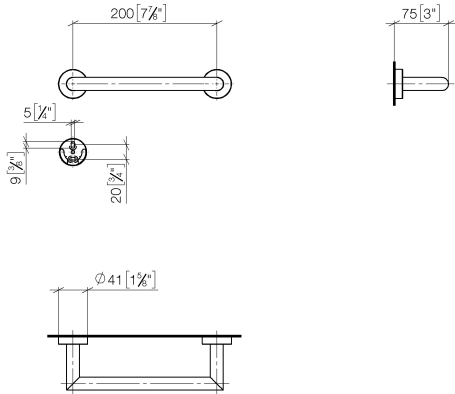

83 020 979

- interasse 200 mm
- larghezza 240mm
- altezza 40 mm
- rosetta Ø 40 mm
- sporgenza 75 mm

Compatibile con: LISSÉ, META

	Cromo spazzolato	83 020 979-93
	Cromato	83 020 979-00
	Platinato spazzolato	83 020 979-06
	Dark Chrome	83 020 979-19
	Light Gold	83 020 979-26
	Light Gold spazzolato	83 020 979-27
	Nero opaco	83 020 979-33
	Bronzo spazzolato	83 020 979-42
	Champagne spazzolato (Oro 22k)	83 020 979-46
	Champagne (Oro 22k)	83 020 979-47
	Dark Platinum spazzolato	83 020 979-99

83 020 979

mm [inches]

83 020 979

Parts for other
finishes can be found
here: Cromato

Elenco delle parti di ricambio

N.	Codice articolo	Denominazione	Quantità necessaria	Tempo di produzione
1	05 28 22 545 00-93	sostegno	1	20
2	08 27 97 502-93	rosetta	2	20
3	08 30 11 517 90	anello	2	2
4	08 17 97 560 90	sostegno	2	2
5	05 30 31 025 00 90	set di fissaggio	2	2
6	08 17 97 501 07	sostegno	2	2