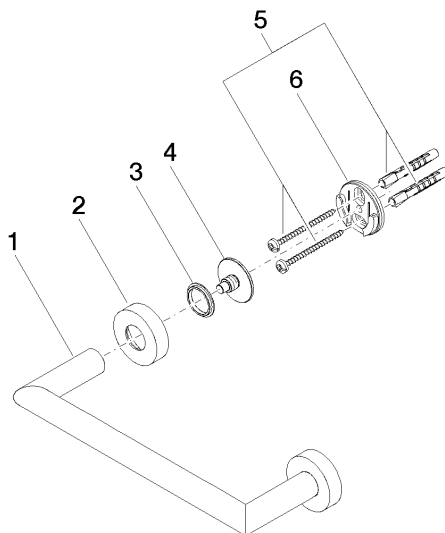

83 020 979

- interasse 200 mm
- larghezza 240mm
- altezza 40 mm
- rosetta Ø 40 mm
- sporgenza 75 mm

Compatibile con: LISSÉ, META

	Cromo spazzolato	83 020 979-93
	Cromato	83 020 979-00
	Platinato spazzolato	83 020 979-06
	Dark Chrome	83 020 979-19
	Light Gold	83 020 979-26
	Light Gold spazzolato	83 020 979-27
	Nero opaco	83 020 979-33
	Bronzo spazzolato	83 020 979-42
	Champagne spazzolato (Oro 22k)	83 020 979-46
	Champagne (Oro 22k)	83 020 979-47
	Dark Platinum spazzolato	83 020 979-99

83 020 979

mm [inches]

83 020 979

Parts for other
finishes can be found
here: Cromato

Elenco delle parti di ricambio

N.	Codice articolo	Denominazione	Quantità necessaria	Tempo di produzione
1	05 28 22 545 00-93	sostegno	1	20
2	08 27 97 502-93	rosetta	2	20
3	08 30 11 517 90	anello	2	2
4	08 17 97 560 90	sostegno	2	2
5	05 30 31 025 00 90	set di fissaggio	2	2
6	08 17 97 501 07	sostegno	2	2