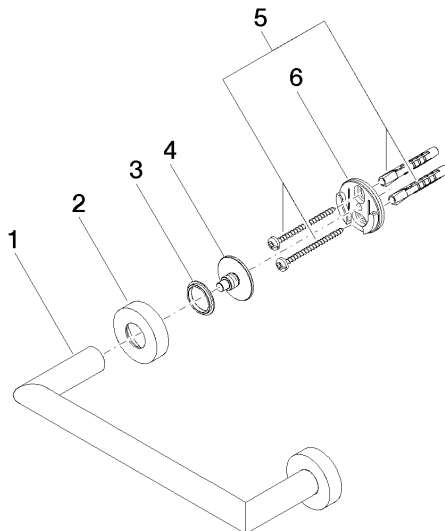

83 020 979

- interasse 200 mm
- larghezza 240mm
- altezza 40 mm
- rosetta Ø 40 mm
- sporgenza 75 mm

Compatibile con: LISSÉ, META

	Dark Platinum spazzolato	83 020 979-99
	Cromato	83 020 979-00
	Platinato spazzolato	83 020 979-06
	Dark Chrome	83 020 979-19
	Light Gold	83 020 979-26
	Light Gold spazzolato	83 020 979-27
	Nero opaco	83 020 979-33
	Bronzo spazzolato	83 020 979-42
	Champagne spazzolato (Oro 22k)	83 020 979-46
	Champagne (Oro 22k)	83 020 979-47
	Cromo spazzolato	83 020 979-93

83 020 979

mm [inches]

83 020 979

Parts for other
finishes can be found
here: Cromato

Elenco delle parti di ricambio

N.	Codice articolo	Denominazione	Quantità necessaria	Tempo di produzione
1	05 28 22 545 00-99	sostegno	1	60
2	08 27 97 502-99	rosetta	2	60
3	08 30 11 517 90	anello	2	2
4	08 17 97 560 90	sostegno	2	2
5	05 30 31 025 00 90	set di fissaggio	2	2
6	08 17 97 501 07	sostegno	2	2