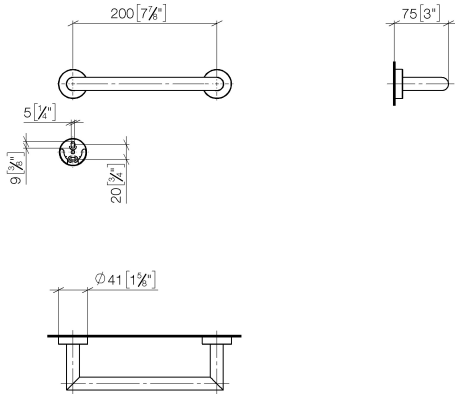

83 020 979

- interasse 200 mm
- larghezza 240mm
- altezza 40 mm
- rosetta Ø 40 mm
- sporgenza 75 mm

Compatibile con: LISSÉ, META

	Dark Platinum spazzolato	83 020 979-99
	Cromato	83 020 979-00
	Platinato spazzolato	83 020 979-06
	Dark Chrome	83 020 979-19
	Light Gold	83 020 979-26
	Light Gold spazzolato	83 020 979-27
	Nero opaco	83 020 979-33
	Bronzo spazzolato	83 020 979-42
	Champagne spazzolato (Oro 22k)	83 020 979-46
	Champagne (Oro 22k)	83 020 979-47
	Cromo spazzolato	83 020 979-93

83 020 979

mm [inches]

83 020 979

Parts for other
finishes can be found
here: Cromato

Elenco delle parti di ricambio

N.	Codice articolo	Denominazione	Quantità necessaria	Tempo di produzione
1	05 28 22 545 00-99	sostegno	1	60
2	08 27 97 502-99	rosetta	2	60
3	08 30 11 517 90	anello	2	2
4	08 17 97 560 90	sostegno	2	2
5	05 30 31 025 00 90	set di fissaggio	2	2
6	08 17 97 501 07	sostegno	2	2