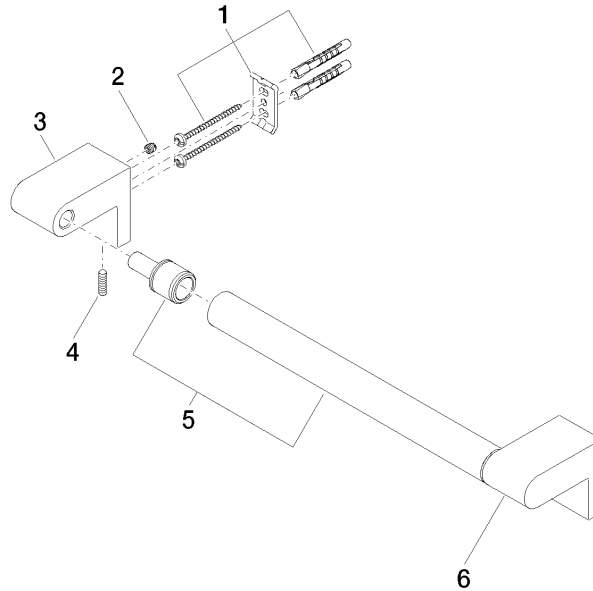

83 030 670

- interasse 300 mm
- larghezza 340mm
- altezza 60 mm
- sporgenza 73 mm

	Platinato spazzolato	83 030 670-06
	Cromato	83 030 670-00
	Dark Chrome	83 030 670-19
	Nero opaco	83 030 670-33
	Cromo spazzolato	83 030 670-93

83 030 670

mm [inches]

Certificati

TÜV_B0358530023_ TÜV_B0358530023_

Dt. EN.

83 030 670

Parts for other finishes can be found here: Cromato

Elenco delle parti di ricambio

N.	Codice articolo	Denominazione	Quantità necessaria	Tempo di produzione
1	05 17 20 736 00 90	set di fissaggio	2	2
2	09 31 11 049 90	perno	2	2
3	08 17 67 500-06	sostegno	1	10
4	04 31 11 113 00 90	perno	2	2
5	90 28 22 580 00-06	sostegno	1	10
6	08 17 67 501-06	sostegno	1	10