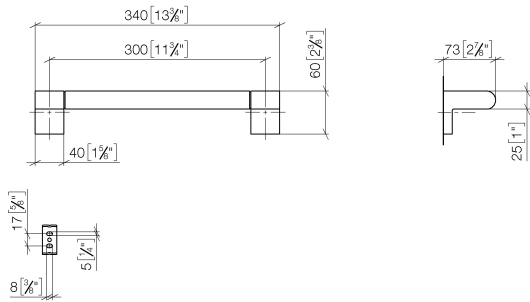

83 030 670

- interasse 300 mm
- larghezza 340mm
- altezza 60 mm
- sporgenza 73 mm

	Platinato spazzolato	83 030 670-06
	Cromato	83 030 670-00
	Dark Chrome	83 030 670-19
	Nero opaco	83 030 670-33
	Cromo spazzolato	83 030 670-93

83 030 670

mm [inches]

Certificati

TÜV_B0358530023_ TÜV_B0358530023_

Dt. EN.

83 030 670

Parts for other finishes can be found here: Cromato

Elenco delle parti di ricambio

N.	Codice articolo	Denominazione	Quantità necessaria	Tempo di produzione
1	05 17 20 736 00 90	set di fissaggio	2	2
2	09 31 11 049 90	perno	2	2
3	08 17 67 500-06	sostegno	1	10
4	04 31 11 113 00 90	perno	2	2
5	90 28 22 580 00-06	sostegno	1	10
6	08 17 67 501-06	sostegno	1	10