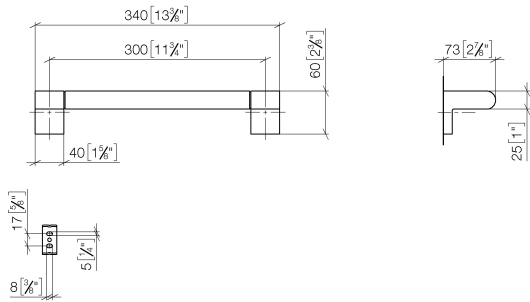

83 030 670

- interasse 300 mm
- larghezza 340mm
- altezza 60 mm
- sporgenza 73 mm

	Nero opaco	83 030 670-33
	Cromato	83 030 670-00
	Platinato spazzolato	83 030 670-06
	Dark Chrome	83 030 670-19
	Cromo spazzolato	83 030 670-93

83 030 670

mm [inches]

83 030 670

Parts for other  
finishes can be found  
here: Cromato