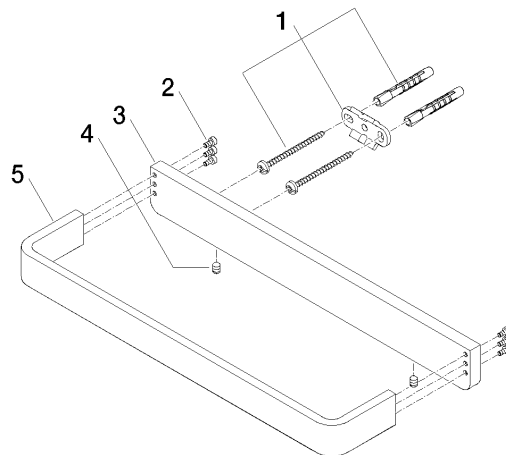

83 030 710

- interasse 185 mm
- larghezza 300mm
- altezza 35 mm
- sporgenza 70 mm

Cromato

83 030 710-00

Platinato  
spazzolato

83 030 710-06

83 030 710

mm [inches]

### Elenco delle parti di ricambio

N.	Codice articolo	Denominazione	Quantità necessaria	Tempo di produzione
1	05 17 20 717 00 90	set di fissaggio	2	2
2	90 30 30 059 00 90	vite	2	2
3	08 17 71 500-00	sostegno	1	10
4	90 31 11 112 00 90	perno	2	2
5	08 17 71 550-00	sostegno	1	60