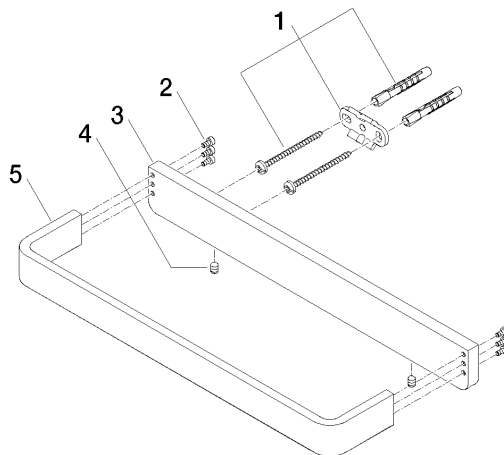

83 030 710

- interasse 185 mm
- larghezza 300mm
- altezza 35 mm
- sporgenza 70 mm

	Platinato spazzolato	83 030 710-06
	Cromato	83 030 710-00

83 030 710

mm [inches]

83 030 710

Parts for other
finishes can be found
here: Cromato

Elenco delle parti di ricambio

N.	Codice articolo	Denominazione	Quantità necessaria	Tempo di produzione
1	05 17 20 717 00 90	set di fissaggio	2	2
2	90 30 30 059 00 90	vite	2	2
3	08 17 71 500-06	sostegno	1	60
4	90 31 11 112 00 90	perno	2	2
5	08 17 71 550-06	sostegno	1	60