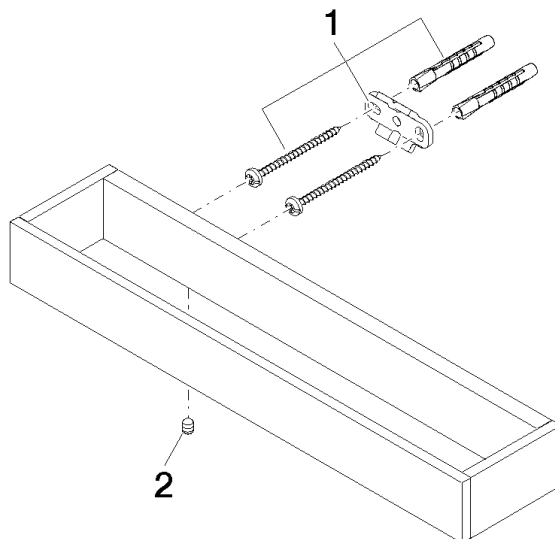

83 030 780

- interasse 185 mm
- larghezza 300mm
- altezza 35 mm
- sporgenza 65 mm

Compatibile con: MEM, CYO

	Cromato	83 030 780-00
	Platinato spazzolato	83 030 780-06
	Platinato	83 030 780-08
	Dark Chrome	83 030 780-19
	Ottone spazzolato (Oro 23k)	83 030 780-28
	Champagne spazzolato (Oro 22k)	83 030 780-46
	Champagne (Oro 22k)	83 030 780-47
	Dark Platinum spazzolato	83 030 780-99

83 030 780

mm [inches]

83 030 780

Parts for other
finishes can be found
here: Platinato
spazzolato

Elenco delle parti di ricambio

N.	Codice articolo	Denominazione	Quantità necessaria	Tempo di produzione
1	05 17 20 717 00 90	set di fissaggio	2	2
2	90 31 11 004 00 90	perno	2	2