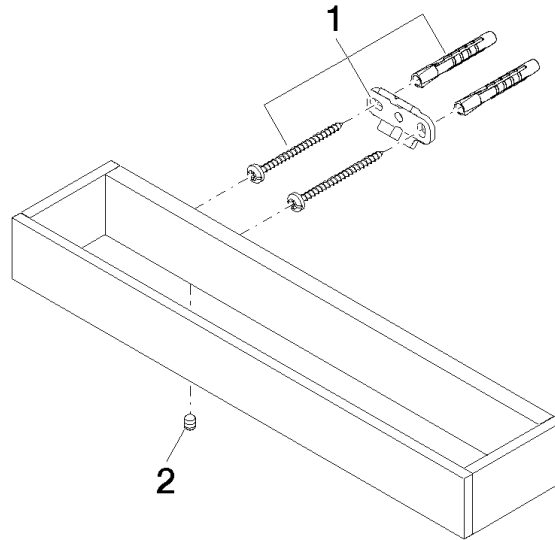

83 030 780

- interasse 185 mm
- larghezza 300mm
- altezza 35 mm
- sporgenza 65 mm

Compatibile con: MEM, CYO

	Platinato spazzolato	83 030 780-06
	Cromato	83 030 780-00
	Platinato	83 030 780-08
	Dark Chrome	83 030 780-19
	Ottone spazzolato (Oro 23k)	83 030 780-28
	Champagne spazzolato (Oro 22k)	83 030 780-46
	Champagne (Oro 22k)	83 030 780-47
	Dark Platinum spazzolato	83 030 780-99

83 030 780

mm [inches]

83 030 780

Parts for other
finishes can be found
here: Cromato

Elenco delle parti di ricambio

N.	Codice articolo	Denominazione	Quantità necessaria	Tempo di produzione
1	05 17 20 717 00 90	set di fissaggio	2	2
2	90 31 11 004 00 90	perno	2	2