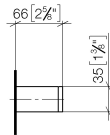

83 030 780

- interasse 185 mm
- larghezza 300mm
- altezza 35 mm
- sporgenza 65 mm

Compatibile con: MEM, CYO

	Dark Chrome	83 030 780-19
	Cromato	83 030 780-00
	Platinato spazzolato	83 030 780-06
	Platinato	83 030 780-08
	Ottone spazzolato (Oro 23k)	83 030 780-28
	Champagne spazzolato (Oro 22k)	83 030 780-46
	Champagne (Oro 22k)	83 030 780-47
	Dark Platinum spazzolato	83 030 780-99

83 030 780

mm [inches]

83 030 780

Parts for other
finishes can be found
here: Cromato