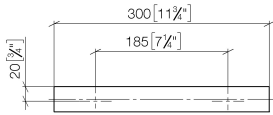

83 030 780

- interasse 185 mm
- larghezza 300mm
- altezza 35 mm
- sporgenza 65 mm

Compatibile con: MEM, CYO

	Dark Chrome	83 030 780-19
	Cromato	83 030 780-00
	Platinato spazzolato	83 030 780-06
	Platinato	83 030 780-08
	Ottone spazzolato (Oro 23k)	83 030 780-28
	Champagne spazzolato (Oro 22k)	83 030 780-46
	Champagne (Oro 22k)	83 030 780-47
	Dark Platinum spazzolato	83 030 780-99

83 030 780

mm [inches]

83 030 780

Parts for other
finishes can be found
here: Cromato