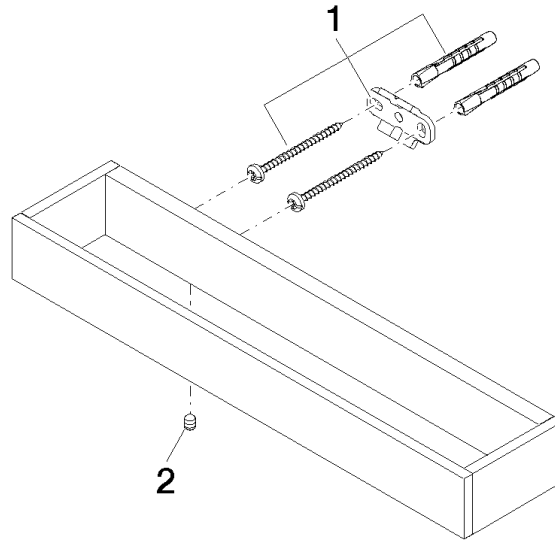

83 030 780

- interasse 185 mm
- larghezza 300mm
- altezza 35 mm
- sporgenza 65 mm

Compatibile con: MEM, CYO

	Champagne (Oro 22k)	83 030 780-47
	Cromato	83 030 780-00
	Platinato spazzolato	83 030 780-06
	Platinato	83 030 780-08
	Dark Chrome	83 030 780-19
	Ottone spazzolato (Oro 23k)	83 030 780-28
	Champagne spazzolato (Oro 22k)	83 030 780-46
	Dark Platinum spazzolato	83 030 780-99

83 030 780

mm [inches]

83 030 780

Parts for other
finishes can be found
here: Cromato

Elenco delle parti di ricambio

N.	Codice articolo	Denominazione	Quantità necessaria	Tempo di produzione
1	05 17 20 717 00 90	set di fissaggio	2	2
2	90 31 11 004 00 90	perno	2	2