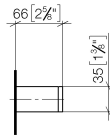

83 030 780

- interasse 185 mm
- larghezza 300mm
- altezza 35 mm
- sporgenza 65 mm

Compatibile con: MEM, CYO

	Champagne (Oro 22k)	83 030 780-47
	Cromato	83 030 780-00
	Platinato spazzolato	83 030 780-06
	Platinato	83 030 780-08
	Dark Chrome	83 030 780-19
	Ottone spazzolato (Oro 23k)	83 030 780-28
	Champagne spazzolato (Oro 22k)	83 030 780-46
	Dark Platinum spazzolato	83 030 780-99

83 030 780

mm [inches]

83 030 780

Parts for other
finishes can be found
here: Cromato

Elenco delle parti di ricambio

N.	Codice articolo	Denominazione	Quantità necessaria	Tempo di produzione
1	05 17 20 717 00 90	set di fissaggio	2	2
2	90 31 11 004 00 90	perno	2	2