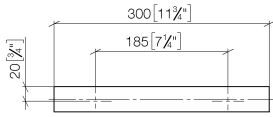

83 030 780

- interasse 185 mm
- larghezza 300mm
- altezza 35 mm
- sporgenza 65 mm

Compatibile con: MEM, CYO

	Champagne (Oro 22k)	83 030 780-47
	Cromato	83 030 780-00
	Platinato spazzolato	83 030 780-06
	Platinato	83 030 780-08
	Dark Chrome	83 030 780-19
	Ottone spazzolato (Oro 23k)	83 030 780-28
	Champagne spazzolato (Oro 22k)	83 030 780-46
	Dark Platinum spazzolato	83 030 780-99

83 030 780

mm [inches]

83 030 780

Parts for other
finishes can be found
here: Cromato

Elenco delle parti di ricambio

N.	Codice articolo	Denominazione	Quantità necessaria	Tempo di produzione
1	05 17 20 717 00 90	set di fissaggio	2	2
2	90 31 11 004 00 90	perno	2	2