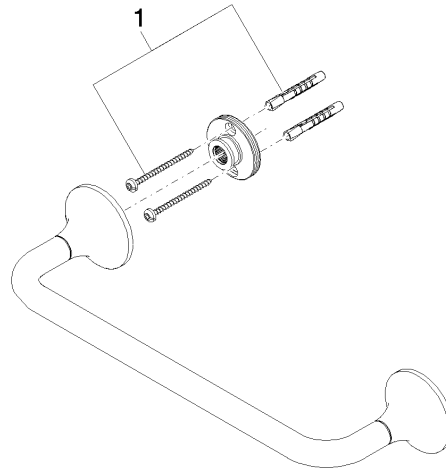

83 030 809

- interasse 300 mm
- larghezza 360mm
- altezza 60 mm
- rosetta Ø 60 mm
- sporgenza 98 mm

	Platinato spazzolato	83 030 809-06
	Cromato	83 030 809-00
	Platinato	83 030 809-08
	Dark Chrome	83 030 809-19
	Ottone spazzolato (Oro 23k)	83 030 809-28
	Bronzo spazzolato	83 030 809-42
	Champagne spazzolato (Oro 22k)	83 030 809-46
	Champagne (Oro 22k)	83 030 809-47
	Dark Platinum spazzolato	83 030 809-99

83 030 809

mm [inches]

83 030 809

Parts for other
finishes can be found
here: Cromato

Elenco delle parti di ricambio

N.	Codice articolo	Denominazione	Quantità necessaria	Tempo di produzione
1	05 30 31 025 00 90	set di fissaggio	1	2