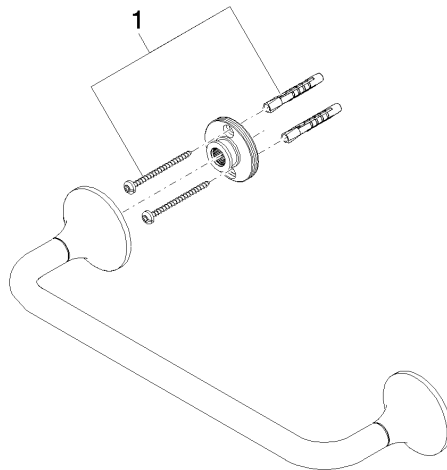

83 030 809

- interasse 300 mm
- larghezza 360mm
- altezza 60 mm
- rosetta Ø 60 mm
- sporgenza 98 mm

	Platinato	83 030 809-08
	Cromato	83 030 809-00
	Platinato spazzolato	83 030 809-06
	Dark Chrome	83 030 809-19
	Ottone spazzolato (Oro 23k)	83 030 809-28
	Bronzo spazzolato	83 030 809-42
	Champagne spazzolato (Oro 22k)	83 030 809-46
	Champagne (Oro 22k)	83 030 809-47
	Dark Platinum spazzolato	83 030 809-99

83 030 809

mm [inches]

83 030 809

Parts for other  
finishes can be found  
here: Cromato

### Elenco delle parti di ricambio

N.	Codice articolo	Denominazione	Quantità necessaria	Tempo di produzione
1	05 30 31 025 00 90	set di fissaggio	1	2