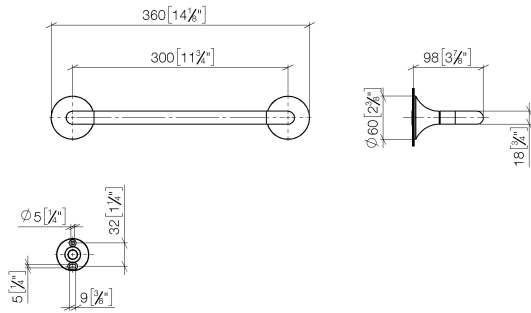

83 030 809

- interasse 300 mm
- larghezza 360mm
- altezza 60 mm
- rosetta Ø 60 mm
- sporgenza 98 mm

	Bronzo spazzolato	83 030 809-42
	Cromato	83 030 809-00
	Platinato spazzolato	83 030 809-06
	Platinato	83 030 809-08
	Dark Chrome	83 030 809-19
	Ottone spazzolato (Oro 23k)	83 030 809-28
	Champagne spazzolato (Oro 22k)	83 030 809-46
	Champagne (Oro 22k)	83 030 809-47
	Dark Platinum spazzolato	83 030 809-99

83 030 809

mm [inches]

83 030 809

Parts for other
finishes can be found
here: Cromato