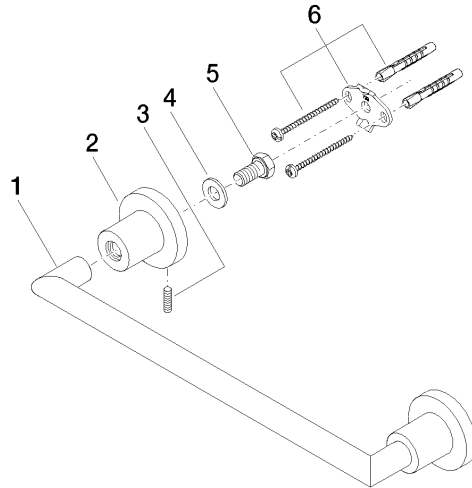

83 030 892

- interasse 300 mm
- larghezza 355mm
- altezza 55 mm
- rosetta Ø 55 mm
- sporgenza 80 mm

	Platinato spazzolato	83 030 892-06
	Cromato	83 030 892-00
	Platinato	83 030 892-08
	Dark Chrome	83 030 892-19
	Ottone spazzolato (Oro 23k)	83 030 892-28
	Nero opaco	83 030 892-33
	Champagne spazzolato (Oro 22k)	83 030 892-46
	Champagne (Oro 22k)	83 030 892-47
	Cromo spazzolato	83 030 892-93
	Dark Platinum spazzolato	83 030 892-99

83 030 892

mm [inches]

## Elenco delle parti di ricambio

N.	Codice articolo	Denominazione	Quantità necessaria	Tempo di produzione
1	05 28 22 587 00-06	sostegno	1	10
2	08 17 89 505-06	sostegno	2	10
3	04 31 11 113 00 90	perno	2	2
4	09 30 11 046 90	rondella	2	2
5	09 30 30 071 90	vite	2	2
6	05 17 20 739 00 90	set di fissaggio	2	2