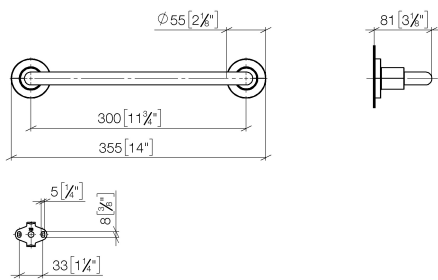

83 030 892

- interasse 300 mm
- larghezza 355mm
- altezza 55 mm
- rosetta Ø 55 mm
- sporgenza 80 mm

	Platinato spazzolato	83 030 892-06
	Cromato	83 030 892-00
	Platinato	83 030 892-08
	Dark Chrome	83 030 892-19
	Ottone spazzolato (Oro 23k)	83 030 892-28
	Nero opaco	83 030 892-33
	Champagne spazzolato (Oro 22k)	83 030 892-46
	Champagne (Oro 22k)	83 030 892-47
	Cromo spazzolato	83 030 892-93
	Dark Platinum spazzolato	83 030 892-99

83 030 892

mm [inches]

## Elenco delle parti di ricambio

N.	Codice articolo	Denominazione	Quantità necessaria	Tempo di produzione
1	05 28 22 587 00-06	sostegno	1	10
2	08 17 89 505-06	sostegno	2	10
3	04 31 11 113 00 90	perno	2	2
4	09 30 11 046 90	rondella	2	2
5	09 30 30 071 90	vite	2	2
6	05 17 20 739 00 90	set di fissaggio	2	2