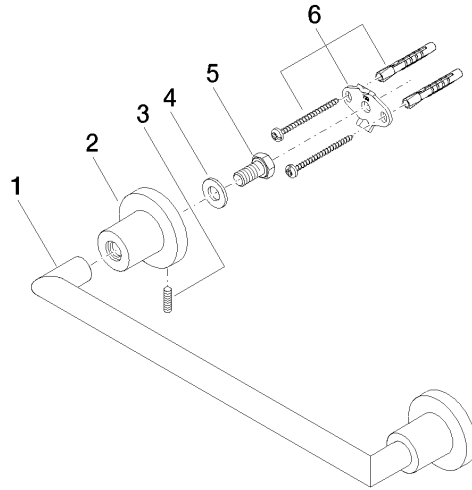

83 030 892

- interasse 300 mm
- larghezza 355mm
- altezza 55 mm
- rosetta Ø 55 mm
- sporgenza 80 mm

	Platinato	83 030 892-08
	Cromato	83 030 892-00
	Platinato spazzolato	83 030 892-06
	Dark Chrome	83 030 892-19
	Ottone spazzolato (Oro 23k)	83 030 892-28
	Nero opaco	83 030 892-33
	Champagne spazzolato (Oro 22k)	83 030 892-46
	Champagne (Oro 22k)	83 030 892-47
	Cromo spazzolato	83 030 892-93
	Dark Platinum spazzolato	83 030 892-99

83 030 892

mm [inches]

Certificati

TÜV_B0358530023_ TÜV_B0358530023_

Dt. EN.

83 030 892

Parts for other
finishes can be found
here: Cromato

Elenco delle parti di ricambio

N.	Codice articolo	Denominazione	Quantità necessaria	Tempo di produzione
1	05 28 22 587 00-08	sostegno	1	40
2	08 17 89 505-08	sostegno	2	40
3	04 31 11 113 00 90	perno	2	2
4	09 30 11 046 90	rondella	2	2
5	09 30 30 071 90	vite	2	2
6	05 17 20 739 00 90	set di fissaggio	2	2