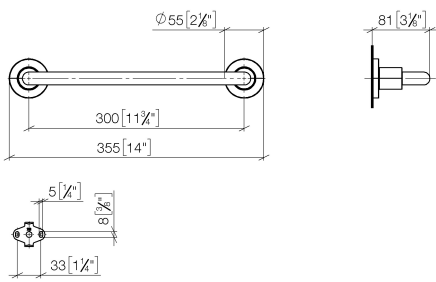

83 030 892

- interasse 300 mm
- larghezza 355mm
- altezza 55 mm
- rosetta Ø 55 mm
- sporgenza 80 mm

	Platinato	83 030 892-08
	Cromato	83 030 892-00
	Platinato spazzolato	83 030 892-06
	Dark Chrome	83 030 892-19
	Ottone spazzolato (Oro 23k)	83 030 892-28
	Nero opaco	83 030 892-33
	Champagne spazzolato (Oro 22k)	83 030 892-46
	Champagne (Oro 22k)	83 030 892-47
	Cromo spazzolato	83 030 892-93
	Dark Platinum spazzolato	83 030 892-99

83 030 892

mm [inches]

Certificati

TÜV_B0358530023_ TÜV_B0358530023_

Dt. EN.

83 030 892

Parts for other
finishes can be found
here: Cromato

Elenco delle parti di ricambio

N.	Codice articolo	Denominazione	Quantità necessaria	Tempo di produzione
1	05 28 22 587 00-08	sostegno	1	40
2	08 17 89 505-08	sostegno	2	40
3	04 31 11 113 00 90	perno	2	2
4	09 30 11 046 90	rondella	2	2
5	09 30 30 071 90	vite	2	2
6	05 17 20 739 00 90	set di fissaggio	2	2