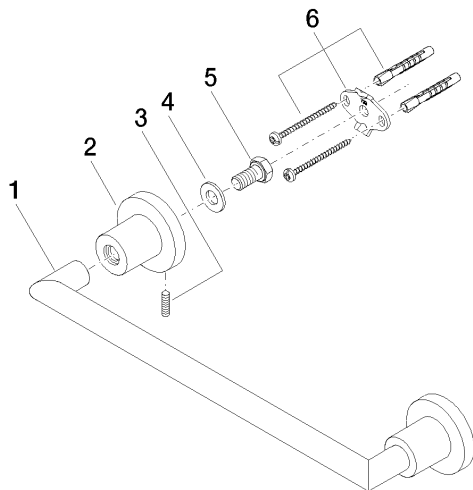

83 030 892

- interasse 300 mm
- larghezza 355mm
- altezza 55 mm
- rosetta Ø 55 mm
- sporgenza 80 mm

	Nero opaco	83 030 892-33
	Cromato	83 030 892-00
	Platinato spazzolato	83 030 892-06
	Platinato	83 030 892-08
	Dark Chrome	83 030 892-19
	Ottone spazzolato (Oro 23k)	83 030 892-28
	Champagne spazzolato (Oro 22k)	83 030 892-46
	Champagne (Oro 22k)	83 030 892-47
	Cromo spazzolato	83 030 892-93
	Dark Platinum spazzolato	83 030 892-99

83 030 892

mm [inches]

Certificati

TÜV_B0358530023_ TÜV_B0358530023_

Dt. EN.

83 030 892

Parts for other
finishes can be found
here: Cromato

Elenco delle parti di ricambio

N.	Codice articolo	Denominazione	Quantità necessaria	Tempo di produzione
1	05 28 22 587 00-33	sostegno	1	30
2	08 17 89 505-33	sostegno	2	30
3	04 31 11 113 00 90	perno	2	2
4	09 30 11 046 90	rondella	2	2
5	09 30 30 071 90	vite	2	2
6	05 17 20 739 00 90	set di fissaggio	2	2