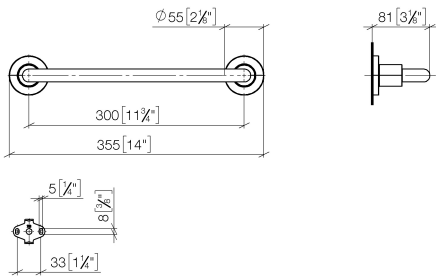

83 030 892

- interasse 300 mm
- larghezza 355mm
- altezza 55 mm
- rosetta Ø 55 mm
- sporgenza 80 mm

	Nero opaco	83 030 892-33
	Cromato	83 030 892-00
	Platinato spazzolato	83 030 892-06
	Platinato	83 030 892-08
	Dark Chrome	83 030 892-19
	Ottone spazzolato (Oro 23k)	83 030 892-28
	Champagne spazzolato (Oro 22k)	83 030 892-46
	Champagne (Oro 22k)	83 030 892-47
	Cromo spazzolato	83 030 892-93
	Dark Platinum spazzolato	83 030 892-99

83 030 892

mm [inches]

Certificati

TÜV_B0358530023_ TÜV_B0358530023_

Dt. EN.

83 030 892

Parts for other
finishes can be found
here: Cromato

Elenco delle parti di ricambio

N.	Codice articolo	Denominazione	Quantità necessaria	Tempo di produzione
1	05 28 22 587 00-33	sostegno	1	30
2	08 17 89 505-33	sostegno	2	30
3	04 31 11 113 00 90	perno	2	2
4	09 30 11 046 90	rondella	2	2
5	09 30 30 071 90	vite	2	2
6	05 17 20 739 00 90	set di fissaggio	2	2