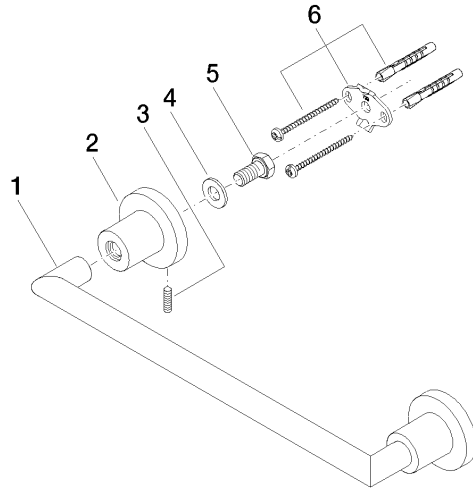

83 030 892

- interasse 300 mm
- larghezza 355mm
- altezza 55 mm
- rosetta Ø 55 mm
- sporgenza 80 mm

	Champagne (Oro 22k)	83 030 892-47
	Cromato	83 030 892-00
	Platinato spazzolato	83 030 892-06
	Platinato	83 030 892-08
	Dark Chrome	83 030 892-19
	Ottone spazzolato (Oro 23k)	83 030 892-28
	Nero opaco	83 030 892-33
	Champagne spazzolato (Oro 22k)	83 030 892-46
	Cromo spazzolato	83 030 892-93
	Dark Platinum spazzolato	83 030 892-99

83 030 892

mm [inches]

83 030 892

Parts for other
finishes can be found
here: Cromato

Elenco delle parti di ricambio

N.	Codice articolo	Denominazione	Quantità necessaria	Tempo di produzione
1	05 28 22 587 00-47	sostegno	1	30
2	08 17 89 505-47	sostegno	2	30
3	04 31 11 113 00 90	perno	2	2
4	09 30 11 046 90	rondella	2	2
5	09 30 30 071 90	vite	2	2
6	05 17 20 739 00 90	set di fissaggio	2	2