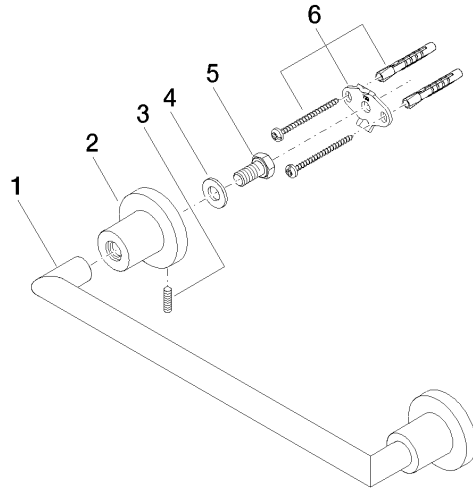

83 030 892

- interasse 300 mm
- larghezza 355mm
- altezza 55 mm
- rosetta Ø 55 mm
- sporgenza 80 mm

	Cromo spazzolato	83 030 892-93
	Cromato	83 030 892-00
	Platinato spazzolato	83 030 892-06
	Platinato	83 030 892-08
	Dark Chrome	83 030 892-19
	Ottone spazzolato (Oro 23k)	83 030 892-28
	Nero opaco	83 030 892-33
	Champagne spazzolato (Oro 22k)	83 030 892-46
	Champagne (Oro 22k)	83 030 892-47
	Dark Platinum spazzolato	83 030 892-99

83 030 892

mm [inches]

Certificati

TÜV_B0358530023_ TÜV_B0358530023_

Dt. EN.

83 030 892

Parts for other
finishes can be found
here: Cromato

Elenco delle parti di ricambio

N.	Codice articolo	Denominazione	Quantità necessaria	Tempo di produzione
1	05 28 22 587 00-93	sostegno	1	20
2	08 17 89 505-93	sostegno	2	20
3	04 31 11 113 00 90	perno	2	2
4	09 30 11 046 90	rondella	2	2
5	09 30 30 071 90	vite	2	2
6	05 17 20 739 00 90	set di fissaggio	2	2