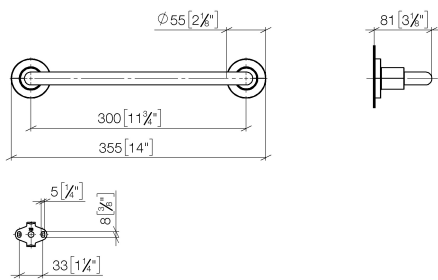

83 030 892

- interasse 300 mm
- larghezza 355mm
- altezza 55 mm
- rosetta Ø 55 mm
- sporgenza 80 mm

	Cromo spazzolato	83 030 892-93
	Cromato	83 030 892-00
	Platinato spazzolato	83 030 892-06
	Platinato	83 030 892-08
	Dark Chrome	83 030 892-19
	Ottone spazzolato (Oro 23k)	83 030 892-28
	Nero opaco	83 030 892-33
	Champagne spazzolato (Oro 22k)	83 030 892-46
	Champagne (Oro 22k)	83 030 892-47
	Dark Platinum spazzolato	83 030 892-99

83 030 892

mm [inches]

Certificati

TÜV_B0358530023_ TÜV_B0358530023_

Dt. EN.

83 030 892

Parts for other
finishes can be found
here: Cromato

Elenco delle parti di ricambio

N.	Codice articolo	Denominazione	Quantità necessaria	Tempo di produzione
1	05 28 22 587 00-93	sostegno	1	20
2	08 17 89 505-93	sostegno	2	20
3	04 31 11 113 00 90	perno	2	2
4	09 30 11 046 90	rondella	2	2
5	09 30 30 071 90	vite	2	2
6	05 17 20 739 00 90	set di fissaggio	2	2