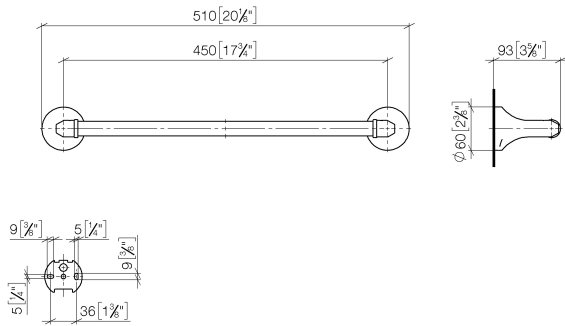

83 045 361

- interasse 450 mm
- larghezza 510mm
- altezza 60 mm
- rosetta Ø 60 mm
- sporgenza 90 mm

	Ottone spazzolato (Oro 23k)	83 045 361-28
	Cromato	83 045 361-00
	Platinato spazzolato	83 045 361-06
	Platinato	83 045 361-08
	Ottone (Oro 23k)	83 045 361-09
	Dark Platinum spazzolato	83 045 361-99

83 045 361

mm [inches]

83 045 361

Parts for other
finishes can be found
here: Cromato

Elenco delle parti di ricambio

N.	Codice articolo	Denominazione	Quantità necessaria	Tempo di produzione
1	05 17 97 507 00 90	set di fissaggio	2	2
2	04 31 11 140 00 90	perno	2	2