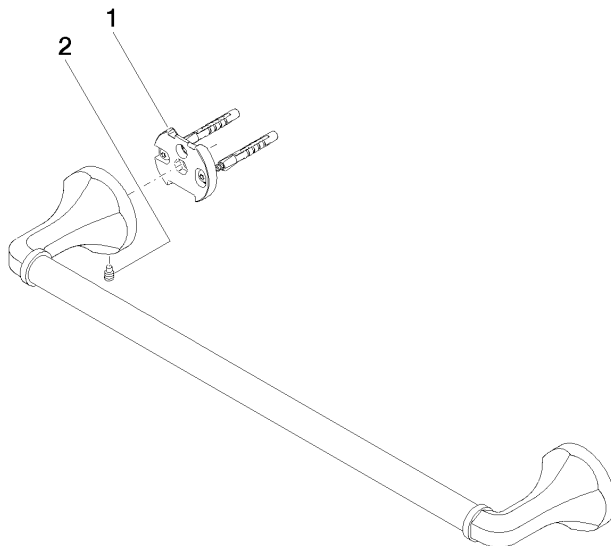

83 045 361

- interasse 450 mm
- larghezza 510mm
- altezza 60 mm
- rosetta Ø 60 mm
- sporgenza 90 mm

	Ottone spazzolato (Oro 23k)	83 045 361-28
	Cromato	83 045 361-00
	Platinato spazzolato	83 045 361-06
	Platinato	83 045 361-08
	Ottone (Oro 23k)	83 045 361-09
	Dark Platinum spazzolato	83 045 361-99

83 045 361

mm [inches]

83 045 361

Parts for other
finishes can be found
here: Cromato

Elenco delle parti di ricambio

N.	Codice articolo	Denominazione	Quantità necessaria	Tempo di produzione
1	05 17 97 507 00 90	set di fissaggio	2	2
2	04 31 11 140 00 90	perno	2	2