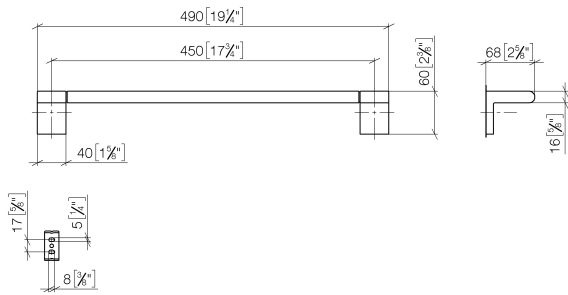

83 045 670

- interasse 450 mm
- larghezza 490mm
- altezza 60 mm
- sporgenza 73 mm

Compatibile con ELIO, ENO, LOT, MEM e TARA
ULTRA

	Dark Chrome	83 045 670-19
	Cromato	83 045 670-00
	Platinato spazzolato	83 045 670-06
	Nero opaco	83 045 670-33
	Cromo spazzolato	83 045 670-93

83 045 670

mm [inches]

83 045 670

Parts for other
finishes can be found
here: [Cromato](#)