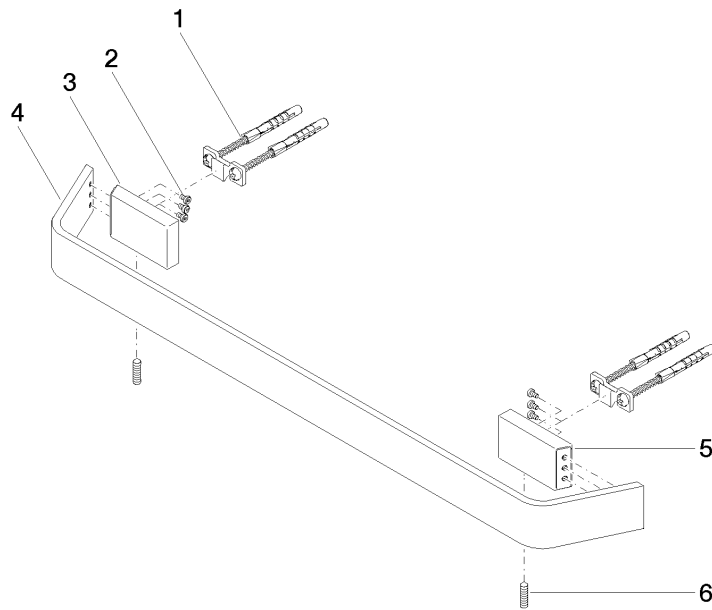

83 045 705

- interasse 449 mm
- larghezza 523mm
- altezza 35 mm
- sporgenza 70 mm

	Platinato spazzolato	83 045 705-06
	Cromato	83 045 705-00
	Dark Chrome	83 045 705-19
	Champagne spazzolato (Oro 22k)	83 045 705-46
	Champagne (Oro 22k)	83 045 705-47
	Dark Platinum spazzolato	83 045 705-99

83 045 705

mm [inches]

83 045 705

Parts for other finishes can be found here: Cromato

Elenco delle parti di ricambio

N.	Codice articolo	Denominazione	Quantità necessaria	Tempo di produzione
1	05 17 20 758 00 90	set di fissaggio	2	2
2	09 30 30 191 90	vite	6	2
3	08 17 70 500-06	sostegno	1	10
4	08 17 70 551-06	barra	1	10
5	08 17 70 501-06	sostegno	1	10
6	04 31 11 113 00 90	perno	2	2