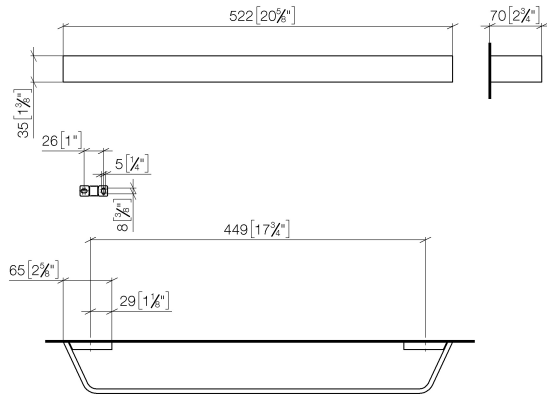

83 045 705

- interasse 449 mm
- larghezza 523mm
- altezza 35 mm
- sporgenza 70 mm

	Platinato spazzolato	83 045 705-06
	Cromato	83 045 705-00
	Dark Chrome	83 045 705-19
	Champagne spazzolato (Oro 22k)	83 045 705-46
	Champagne (Oro 22k)	83 045 705-47
	Dark Platinum spazzolato	83 045 705-99

83 045 705

mm [inches]

83 045 705

Parts for other finishes can be found here: Cromato

Elenco delle parti di ricambio

N.	Codice articolo	Denominazione	Quantità necessaria	Tempo di produzione
1	05 17 20 758 00 90	set di fissaggio	2	2
2	09 30 30 191 90	vite	6	2
3	08 17 70 500-06	sostegno	1	10
4	08 17 70 551-06	barra	1	10
5	08 17 70 501-06	sostegno	1	10
6	04 31 11 113 00 90	perno	2	2