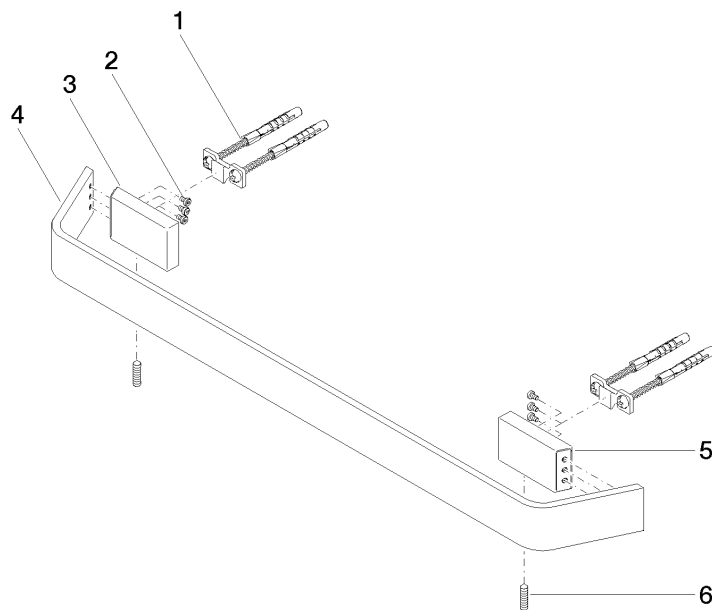

83 045 705

- interasse 449 mm
- larghezza 523mm
- altezza 35 mm
- sporgenza 70 mm

	Champagne spazzolato (Oro 22k)	83 045 705-46
	Cromato	83 045 705-00
	Platinato spazzolato	83 045 705-06
	Dark Chrome	83 045 705-19
	Champagne (Oro 22k)	83 045 705-47
	Dark Platinum spazzolato	83 045 705-99

83 045 705

mm [inches]

83 045 705

Parts for other finishes can be found here: Cromato

Elenco delle parti di ricambio

N.	Codice articolo	Denominazione	Quantità necessaria	Tempo di produzione
1	05 17 20 758 00 90	set di fissaggio	2	2
2	09 30 30 191 90	vite	6	2
3	08 17 70 500-46	sostegno	1	60
4	08 17 70 551-46	barra	1	60
5	08 17 70 501-46	sostegno	1	60
6	04 31 11 113 00 90	perno	2	2