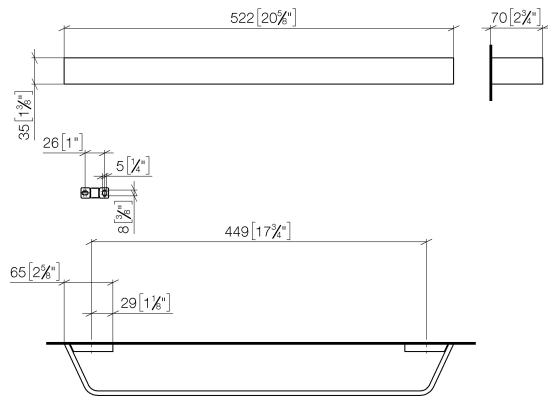

83 045 705

- interasse 449 mm
- larghezza 523mm
- altezza 35 mm
- sporgenza 70 mm

	Champagne spazzolato (Oro 22k)	83 045 705-46
	Cromato	83 045 705-00
	Platinato spazzolato	83 045 705-06
	Dark Chrome	83 045 705-19
	Champagne (Oro 22k)	83 045 705-47
	Dark Platinum spazzolato	83 045 705-99

83 045 705

mm [inches]

83 045 705

Parts for other finishes can be found here: Cromato

Elenco delle parti di ricambio

N.	Codice articolo	Denominazione	Quantità necessaria	Tempo di produzione
1	05 17 20 758 00 90	set di fissaggio	2	2
2	09 30 30 191 90	vite	6	2
3	08 17 70 500-46	sostegno	1	60
4	08 17 70 551-46	barra	1	60
5	08 17 70 501-46	sostegno	1	60
6	04 31 11 113 00 90	perno	2	2