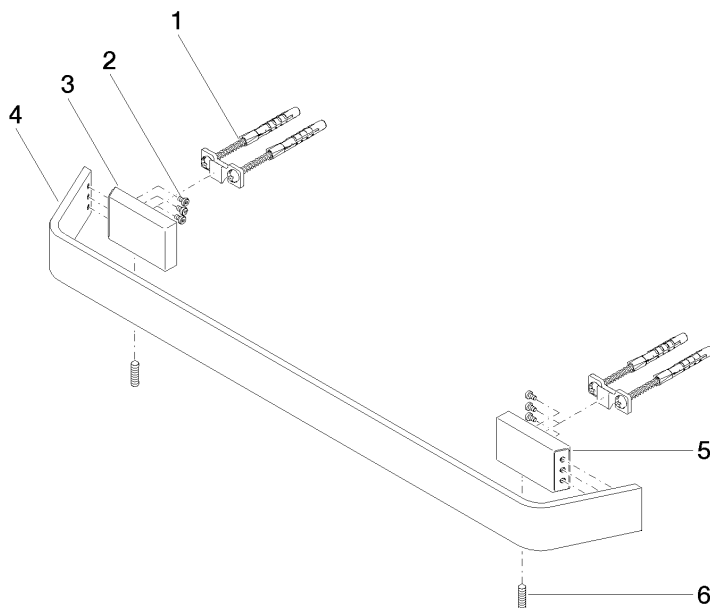

CL.1 Asta portasciugamani - Champagne (Oro 22k)

CL.1

83 045 705

- interasse 449 mm
- larghezza 523mm
- altezza 35 mm
- sporgenza 70 mm

	Champagne (Oro 22k)	83 045 705-47
	Cromato	83 045 705-00
	Platinato spazzolato	83 045 705-06
	Dark Chrome	83 045 705-19
	Champagne spazzolato (Oro 22k)	83 045 705-46
	Dark Platinum spazzolato	83 045 705-99

83 045 705

mm [inches]

83 045 705

Parts for other finishes can be found here: Cromato

Elenco delle parti di ricambio

N.	Codice articolo	Denominazione	Quantità necessaria	Tempo di produzione
1	05 17 20 758 00 90	set di fissaggio	2	2
2	09 30 30 191 90	vite	6	2
3	08 17 70 500-47	sostegno	1	60
4	08 17 70 551-47	barra	1	60
5	08 17 70 501-47	sostegno	1	60
6	04 31 11 113 00 90	perno	2	2