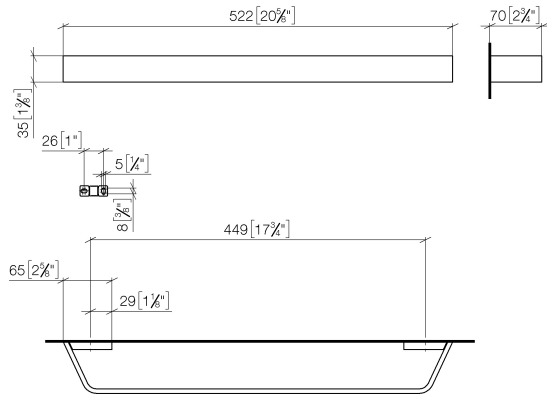

CL.1 Asta portasciugamani - Champagne (Oro 22k)

CL.1

83 045 705

- interasse 449 mm
- larghezza 523mm
- altezza 35 mm
- sporgenza 70 mm

	Champagne (Oro 22k)	83 045 705-47
	Cromato	83 045 705-00
	Platinato spazzolato	83 045 705-06
	Dark Chrome	83 045 705-19
	Champagne spazzolato (Oro 22k)	83 045 705-46
	Dark Platinum spazzolato	83 045 705-99

83 045 705

mm [inches]

83 045 705

Parts for other finishes can be found here: Cromato

Elenco delle parti di ricambio

N.	Codice articolo	Denominazione	Quantità necessaria	Tempo di produzione
1	05 17 20 758 00 90	set di fissaggio	2	2
2	09 30 30 191 90	vite	6	2
3	08 17 70 500-47	sostegno	1	60
4	08 17 70 551-47	barra	1	60
5	08 17 70 501-47	sostegno	1	60
6	04 31 11 113 00 90	perno	2	2