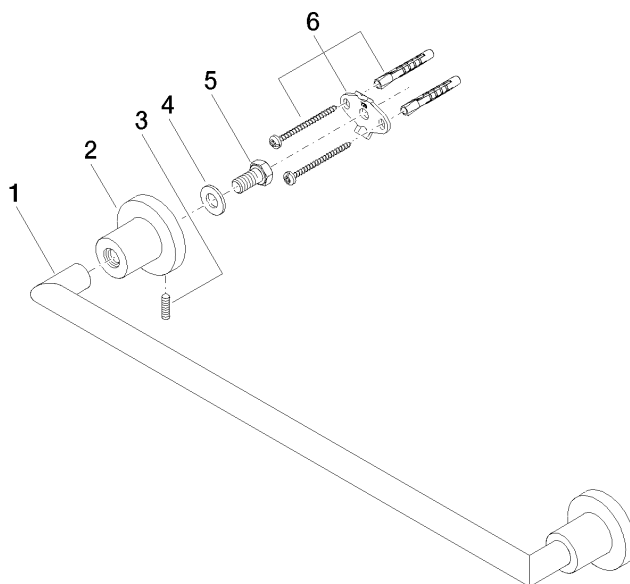

83 045 892

- interasse 450 mm
- larghezza 505mm
- altezza 55 mm
- rosetta Ø 55 mm
- sporgenza 81 mm

Compatibile con TARA

	Champagne spazzolato (Oro 22k)	83 045 892-46
	Cromato	83 045 892-00
	Platinato spazzolato	83 045 892-06
	Platinato	83 045 892-08
	Dark Chrome	83 045 892-19
	Ottone spazzolato (Oro 23k)	83 045 892-28
	Nero opaco	83 045 892-33
	Champagne (Oro 22k)	83 045 892-47
	Cromo spazzolato	83 045 892-93
	Dark Platinum spazzolato	83 045 892-99

83 045 892

mm [inches]

83 045 892

Parts for other  
finishes can be found  
here: Cromato

## Elenco delle parti di ricambio

N.	Codice articolo	Denominazione	Quantità necessaria	Tempo di produzione
1	05 28 22 588 00-46	sostegno	1	30
2	08 17 89 505-46	sostegno	2	30
3	04 31 11 113 00 90	perno	2	2
4	09 30 11 046 90	rondella	2	2
5	09 30 30 071 90	vite	2	2
6	05 17 20 739 00 90	set di fissaggio	2	2