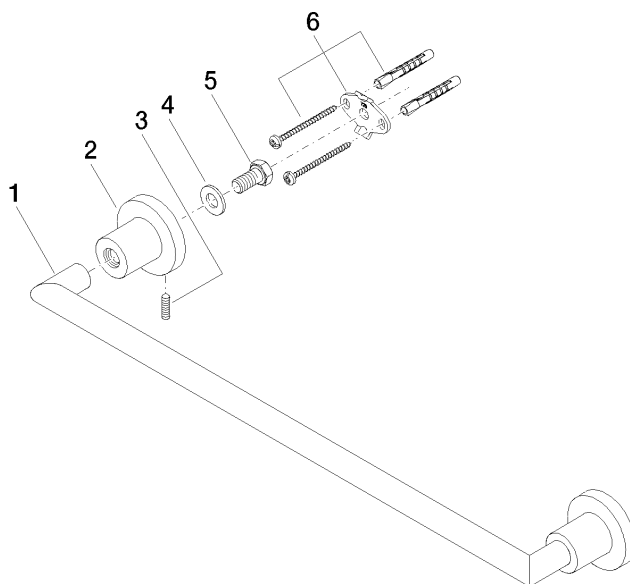

83 045 892

- interasse 450 mm
- larghezza 505mm
- altezza 55 mm
- rosetta Ø 55 mm
- sporgenza 81 mm

Compatibile con TARA

	Champagne (Oro 22k)	83 045 892-47
	Cromato	83 045 892-00
	Platinato spazzolato	83 045 892-06
	Platinato	83 045 892-08
	Dark Chrome	83 045 892-19
	Ottone spazzolato (Oro 23k)	83 045 892-28
	Nero opaco	83 045 892-33
	Champagne spazzolato (Oro 22k)	83 045 892-46
	Cromo spazzolato	83 045 892-93
	Dark Platinum spazzolato	83 045 892-99

83 045 892

mm [inches]

83 045 892

Parts for other
finishes can be found
here: Cromato

Elenco delle parti di ricambio

N.	Codice articolo	Denominazione	Quantità necessaria	Tempo di produzione
1	05 28 22 588 00-47	sostegno	1	30
2	08 17 89 505-47	sostegno	2	30
3	04 31 11 113 00 90	perno	2	2
4	09 30 11 046 90	rondella	2	2
5	09 30 30 071 90	vite	2	2
6	05 17 20 739 00 90	set di fissaggio	2	2