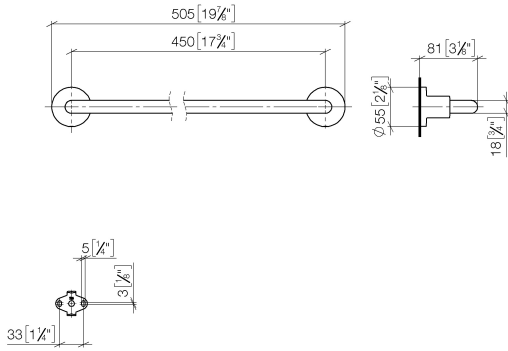

83 045 892

- interasse 450 mm
- larghezza 505mm
- altezza 55 mm
- rosetta Ø 55 mm
- sporgenza 81 mm

Compatibile con TARA

	Champagne (Oro 22k)	83 045 892-47
	Cromato	83 045 892-00
	Platinato spazzolato	83 045 892-06
	Platinato	83 045 892-08
	Dark Chrome	83 045 892-19
	Ottone spazzolato (Oro 23k)	83 045 892-28
	Nero opaco	83 045 892-33
	Champagne spazzolato (Oro 22k)	83 045 892-46
	Cromo spazzolato	83 045 892-93
	Dark Platinum spazzolato	83 045 892-99

83 045 892

mm [inches]

83 045 892

Parts for other
finishes can be found
here: Cromato

Elenco delle parti di ricambio

N.	Codice articolo	Denominazione	Quantità necessaria	Tempo di produzione
1	05 28 22 588 00-47	sostegno	1	30
2	08 17 89 505-47	sostegno	2	30
3	04 31 11 113 00 90	perno	2	2
4	09 30 11 046 90	rondella	2	2
5	09 30 30 071 90	vite	2	2
6	05 17 20 739 00 90	set di fissaggio	2	2