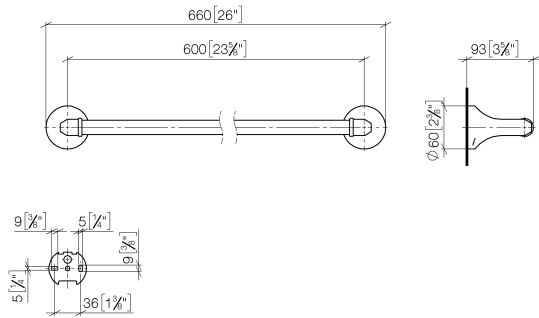

MADISON Asta portasciugamani - Ottone (Oro 23k)

83 060 361 Versione del prodotto da 7/3/2016

- interasse 600 mm
- larghezza 660mm
- altezza 60 mm
- rosetta Ø 60 mm
- sporgenza 90 mm

	Ottone (Oro 23k)	83 060 361-09
	Cromato	83 060 361-00
	Platinato spazzolato	83 060 361-06
	Platinato	83 060 361-08
	Ottone spazzolato (Oro 23k)	83 060 361-28
	Dark Platinum spazzolato	83 060 361-99

Prodotti complementari

MADISON Fissaggio per deviatore per montaggio su vetro bifacciale 12 358 970 90

-
- Per il fissaggio di un'asta portasciugamani più un'asta portasciugamani sul retro.

MADISON Asta portasciugamani - Ottone (Oro 23k)

83 060 361 Versione del prodotto da 7/3/2016

mm [inches]

MADISON Asta portasciugamani - Ottone (Oro 23k)

83 060 361 Versione del prodotto da 7/3/2016

Elenco delle parti di ricambio

N.	Codice articolo	Denominazione	Quantità necessaria	Tempo di produzione
1	05 17 97 507 00 90	set di fissaggio	2	2
2	04 31 11 140 00 90	perno	2	2