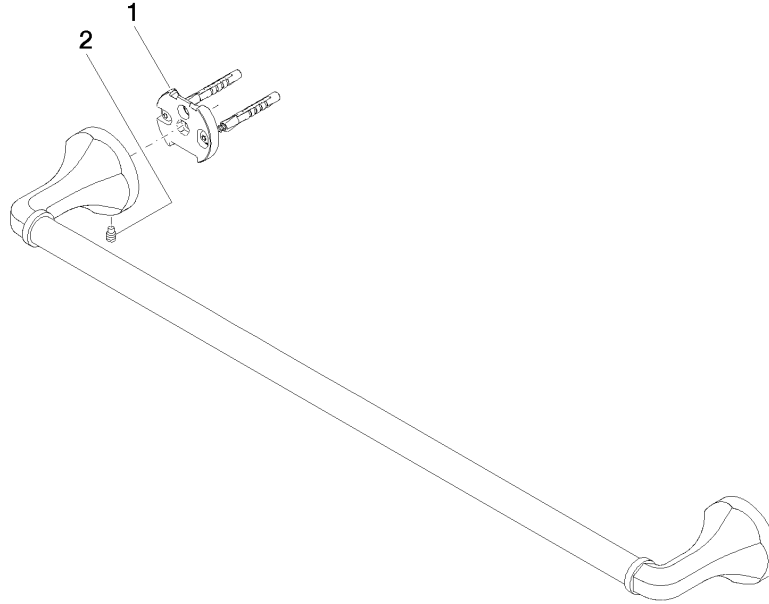

MADISON Asta portasciugamani - Ottone (Oro 23k)

83 060 361 Versione del prodotto da 7/3/2016

- interasse 600 mm
- larghezza 660mm
- altezza 60 mm
- rosetta Ø 60 mm
- sporgenza 90 mm

	Ottone (Oro 23k)	83 060 361-09
	Cromato	83 060 361-00
	Platinato spazzolato	83 060 361-06
	Platinato	83 060 361-08
	Ottone spazzolato (Oro 23k)	83 060 361-28
	Dark Platinum spazzolato	83 060 361-99

Prodotti complementari

MADISON Fissaggio per deviatore per montaggio su vetro bifacciale 12 358 970 90

-
- Per il fissaggio di un'asta portasciugamani più un'asta portasciugamani sul retro.

MADISON Asta portasciugamani - Ottone (Oro 23k)

83 060 361 Versione del prodotto da 7/3/2016

mm [inches]

MADISON Asta portasciugamani - Ottone (Oro 23k)

83 060 361 Versione del prodotto da 7/3/2016

Elenco delle parti di ricambio

N.	Codice articolo	Denominazione	Quantità necessaria	Tempo di produzione
1	05 17 97 507 00 90	set di fissaggio	2	2
2	04 31 11 140 00 90	perno	2	2