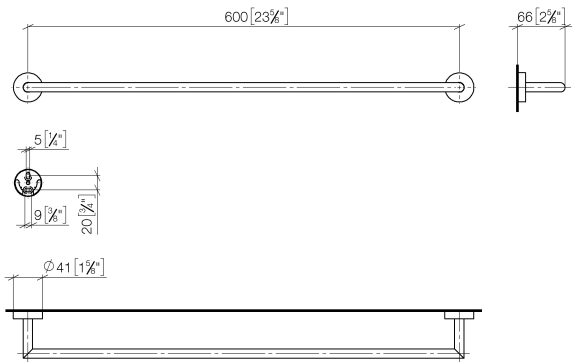

EDITION PRO Asta portasciugamani - Cromato

83 060 626

- interasse 600 mm
- larghezza 641 mm
- altezza 41 mm
- rosetta Ø 41 mm
- sporgenza 66 mm

	Cromato	83 060 626-00
	Nero opaco	83 060 626-33
	Cromo spazzolato	83 060 626-93

EDITION PRO Asta portasciugamani - Cromato

83 060 626

mm [inches]

EDITION PRO Asta portasciugamani - Cromato

83 060 626

Parts for other finishes can be found here: Nero opaco

Elenco delle parti di ricambio

N.	Codice articolo	Denominazione	Quantità necessaria	Tempo di produzione
1	05 28 22 622 00-00	sostegno	1	10
2	08 27 97 500-00	rosetta	2	10
3	08 30 11 516 90	anello	2	2
4	08 17 97 560 90	sostegno	2	2
5	05 30 31 025 00 90	set di fissaggio	1	2
6	08 17 97 501 07	sostegno	2	2