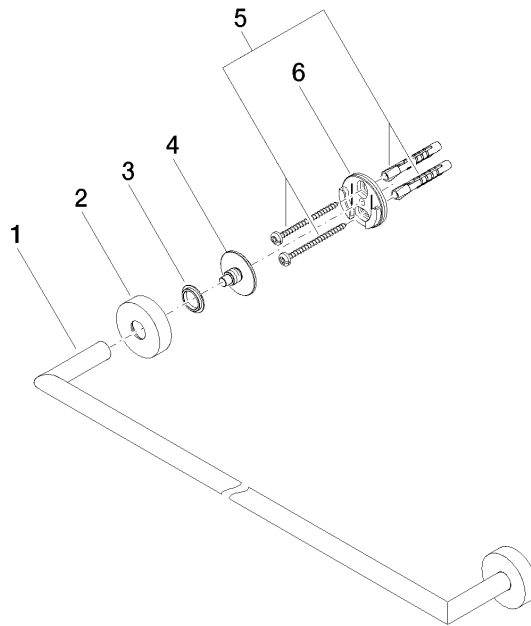

EDITION PRO Asta portasciugamani - Cromato

83 060 626

- interasse 600 mm
- larghezza 641 mm
- altezza 41 mm
- rosetta Ø 41 mm
- sporgenza 66 mm

	Cromato	83 060 626-00
	Nero opaco	83 060 626-33
	Cromo spazzolato	83 060 626-93

EDITION PRO Asta portasciugamani - Cromato

83 060 626

mm [inches]

EDITION PRO Asta portasciugamani - Cromato

83 060 626

Parts for other finishes can be found here: Nero opaco

Elenco delle parti di ricambio

N.	Codice articolo	Denominazione	Quantità necessaria	Tempo di produzione
1	05 28 22 622 00-00	sostegno	1	10
2	08 27 97 500-00	rosetta	2	10
3	08 30 11 516 90	anello	2	2
4	08 17 97 560 90	sostegno	2	2
5	05 30 31 025 00 90	set di fissaggio	1	2
6	08 17 97 501 07	sostegno	2	2