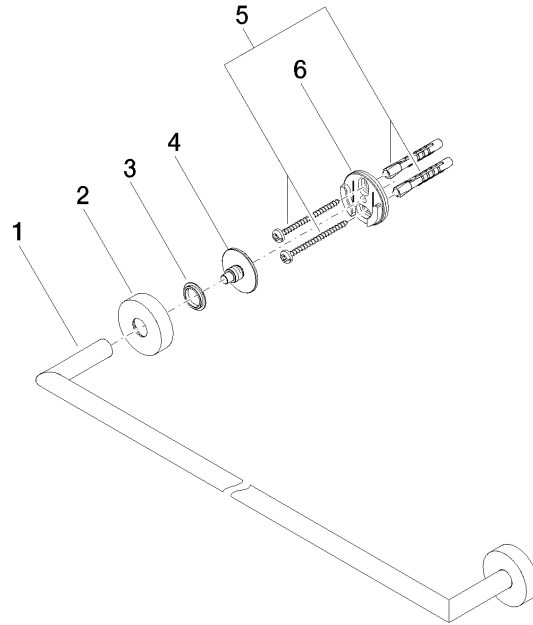

EDITION PRO Asta portasciugamani - Nero opaco

83 060 626

- interasse 600 mm
- larghezza 641mm
- altezza 41 mm
- rosetta Ø 41 mm
- sporgenza 66 mm

	Nero opaco	83 060 626-33
	Cromato	83 060 626-00
	Cromo spazzolato	83 060 626-93

EDITION PRO Asta portasciugamani - Nero opaco

83 060 626

mm [inches]

EDITION PRO Asta portasciugamani - Nero opaco

83 060 626

Parts for other
finishes can be found
here: [Cromato](#)

EDITION PRO Asta portasciugamani - Nero opaco