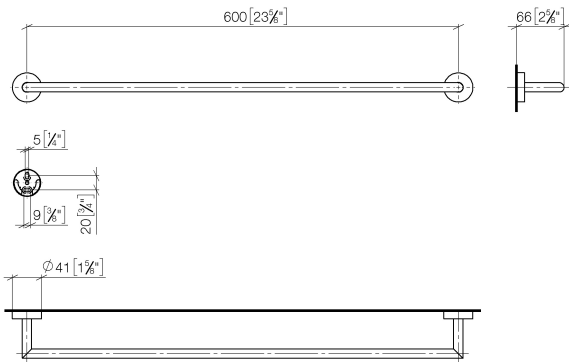

EDITION PRO Asta portasciugamani - Nero opaco

83 060 626

- interasse 600 mm
- larghezza 641mm
- altezza 41 mm
- rosetta Ø 41 mm
- sporgenza 66 mm

	Nero opaco	83 060 626-33
	Cromato	83 060 626-00
	Cromo spazzolato	83 060 626-93

EDITION PRO Asta portasciugamani - Nero opaco

83 060 626

mm [inches]

EDITION PRO Asta portasciugamani - Nero opaco

83 060 626

Parts for other
finishes can be found
here: [Cromato](#)

EDITION PRO Asta portasciugamani - Nero opaco